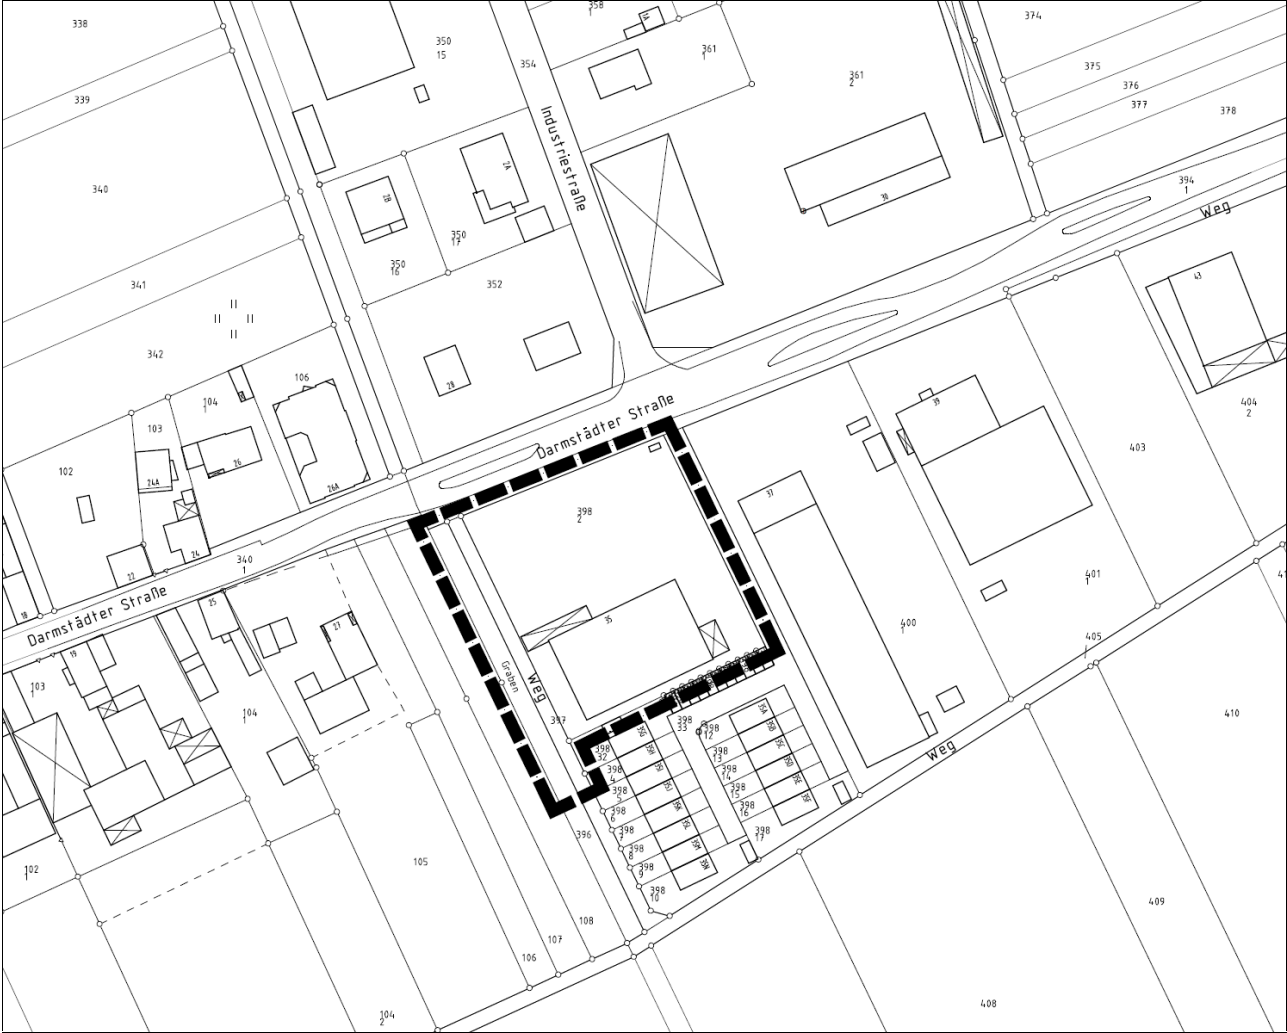

**Bauleitplanung der Stadt Riedstadt, Stadtteil Crumstadt  
Bebauungsplan „Gewerbegebiet Crumstadt“ – 2. Änderung  
hier: Räumlicher Geltungsbereich**

genordet, ohne Maßstab