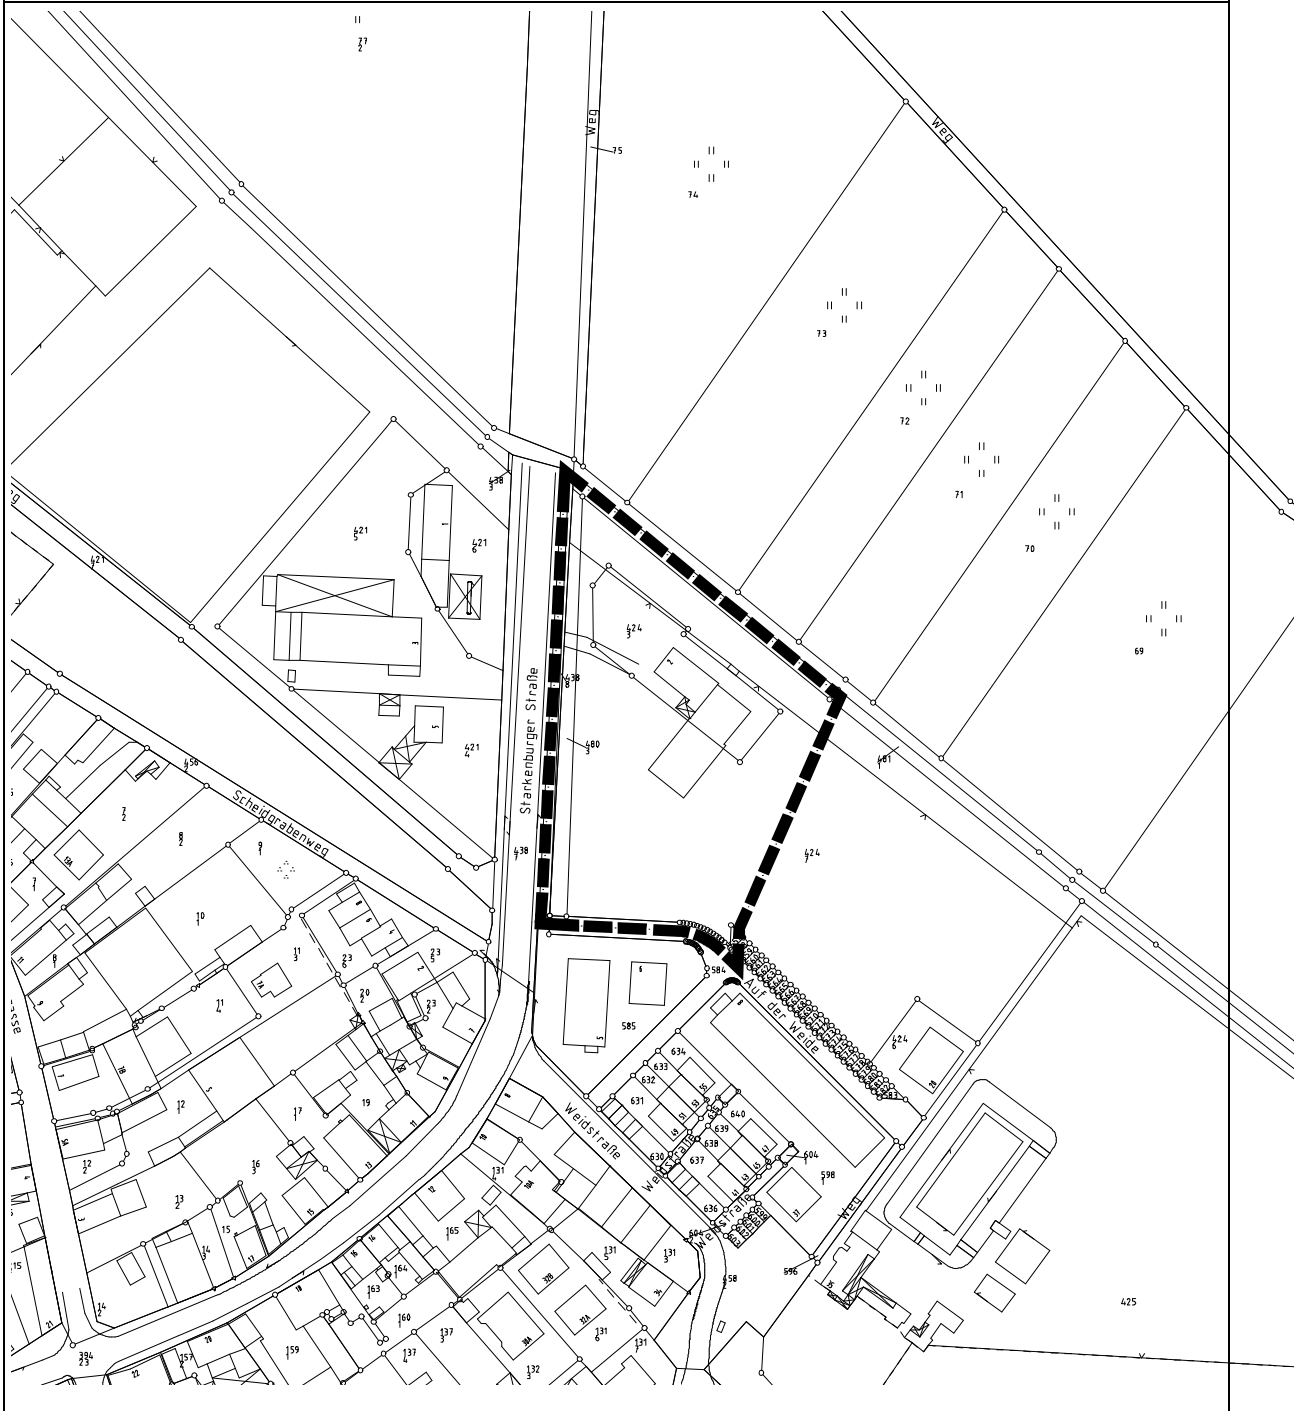

Bauleitplanung der Stadt Riedstadt, Stadtteil Goddelau
Bebauungsplan „Wohngebiet Alter Sportplatz“ 1. Änderung (Feuerwehr)
hier: Räumlicher Geltungsbereich

ohne Maßstab