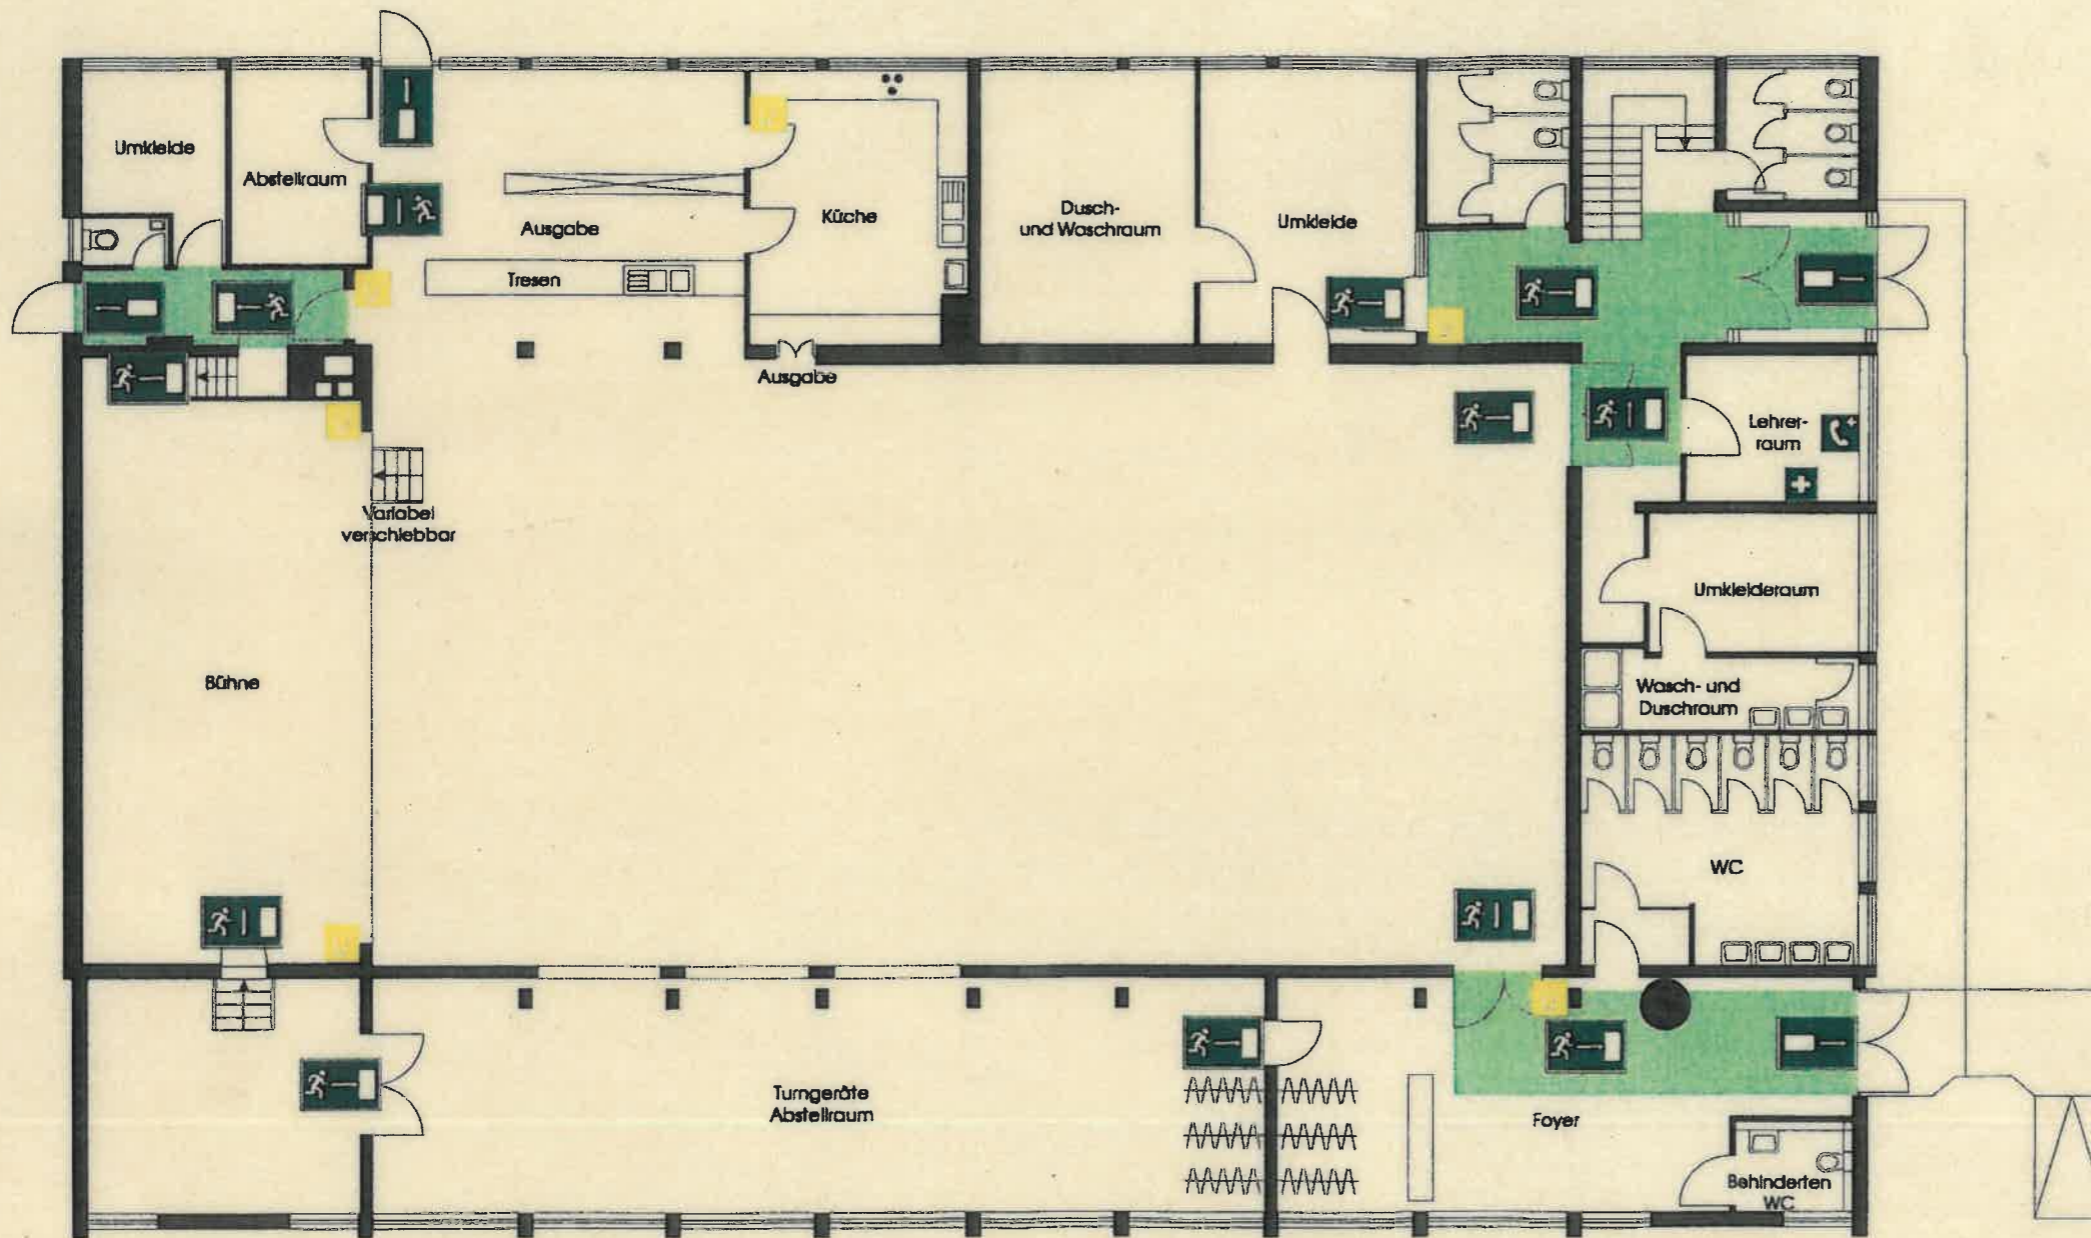

Bestuhlungsplan

Veranstaltungen
ohne Bestuhlung
576 Personen

Verhalten im Brandfall Ruhe bewahren

1. Brand melden Feuerwehr 112
2. In Sicherheit bringen
  - Gefährdete Personen warnen
  - Hilflose mitnehmen
  - Türen schließen
  - Gekennzeichneten
  - Fluchtwegen folgen
  - Keinen Aufzug benutzen
  - Auf Anweisungen achten
3. Löschversuch unternehmen Feuerlöscher benutzen

Verhalten bei Unfällen Ruhe bewahren

1. Unfall melden Rettungsdienst 112
  - Wer meldet ?
  - Was ist passiert ?
  - Wo ist es passiert ?
  - Sind Menschen in Gefahr ?
2. Erste Hilfe Absicherung des Unfallortes
  Versorgen der Verletzten
  Anweisungen beachten
3. Weitere Maßnahmen Krankenwagen oder
  Feuerwehr einweisen
  Schaulustige entfernen

Christoph-Bär-Halle
Pestalozzistraße
64560 Riedstadt-Goddelau

Erdgeschoß Stand: 05.00

Legende:

- Standort
- Feuerlöscher
- Erste Hilfe Einrichtung
- Notruftelefon
- Fluchtwegrichtung
- Fluchtwegrichtung
- Notausgang

SVB Sicherheitsgrafiken
Vorbeugender Brandschutz
Umweltschutzpläne

Opelstraße 4
64546 Mörfelden-Walldorf
☎ (061 05) 26353
☎ (061 05) 26352
e-Mail: info@svb-gmbh.de
Internet: www.svb-gmbh.de