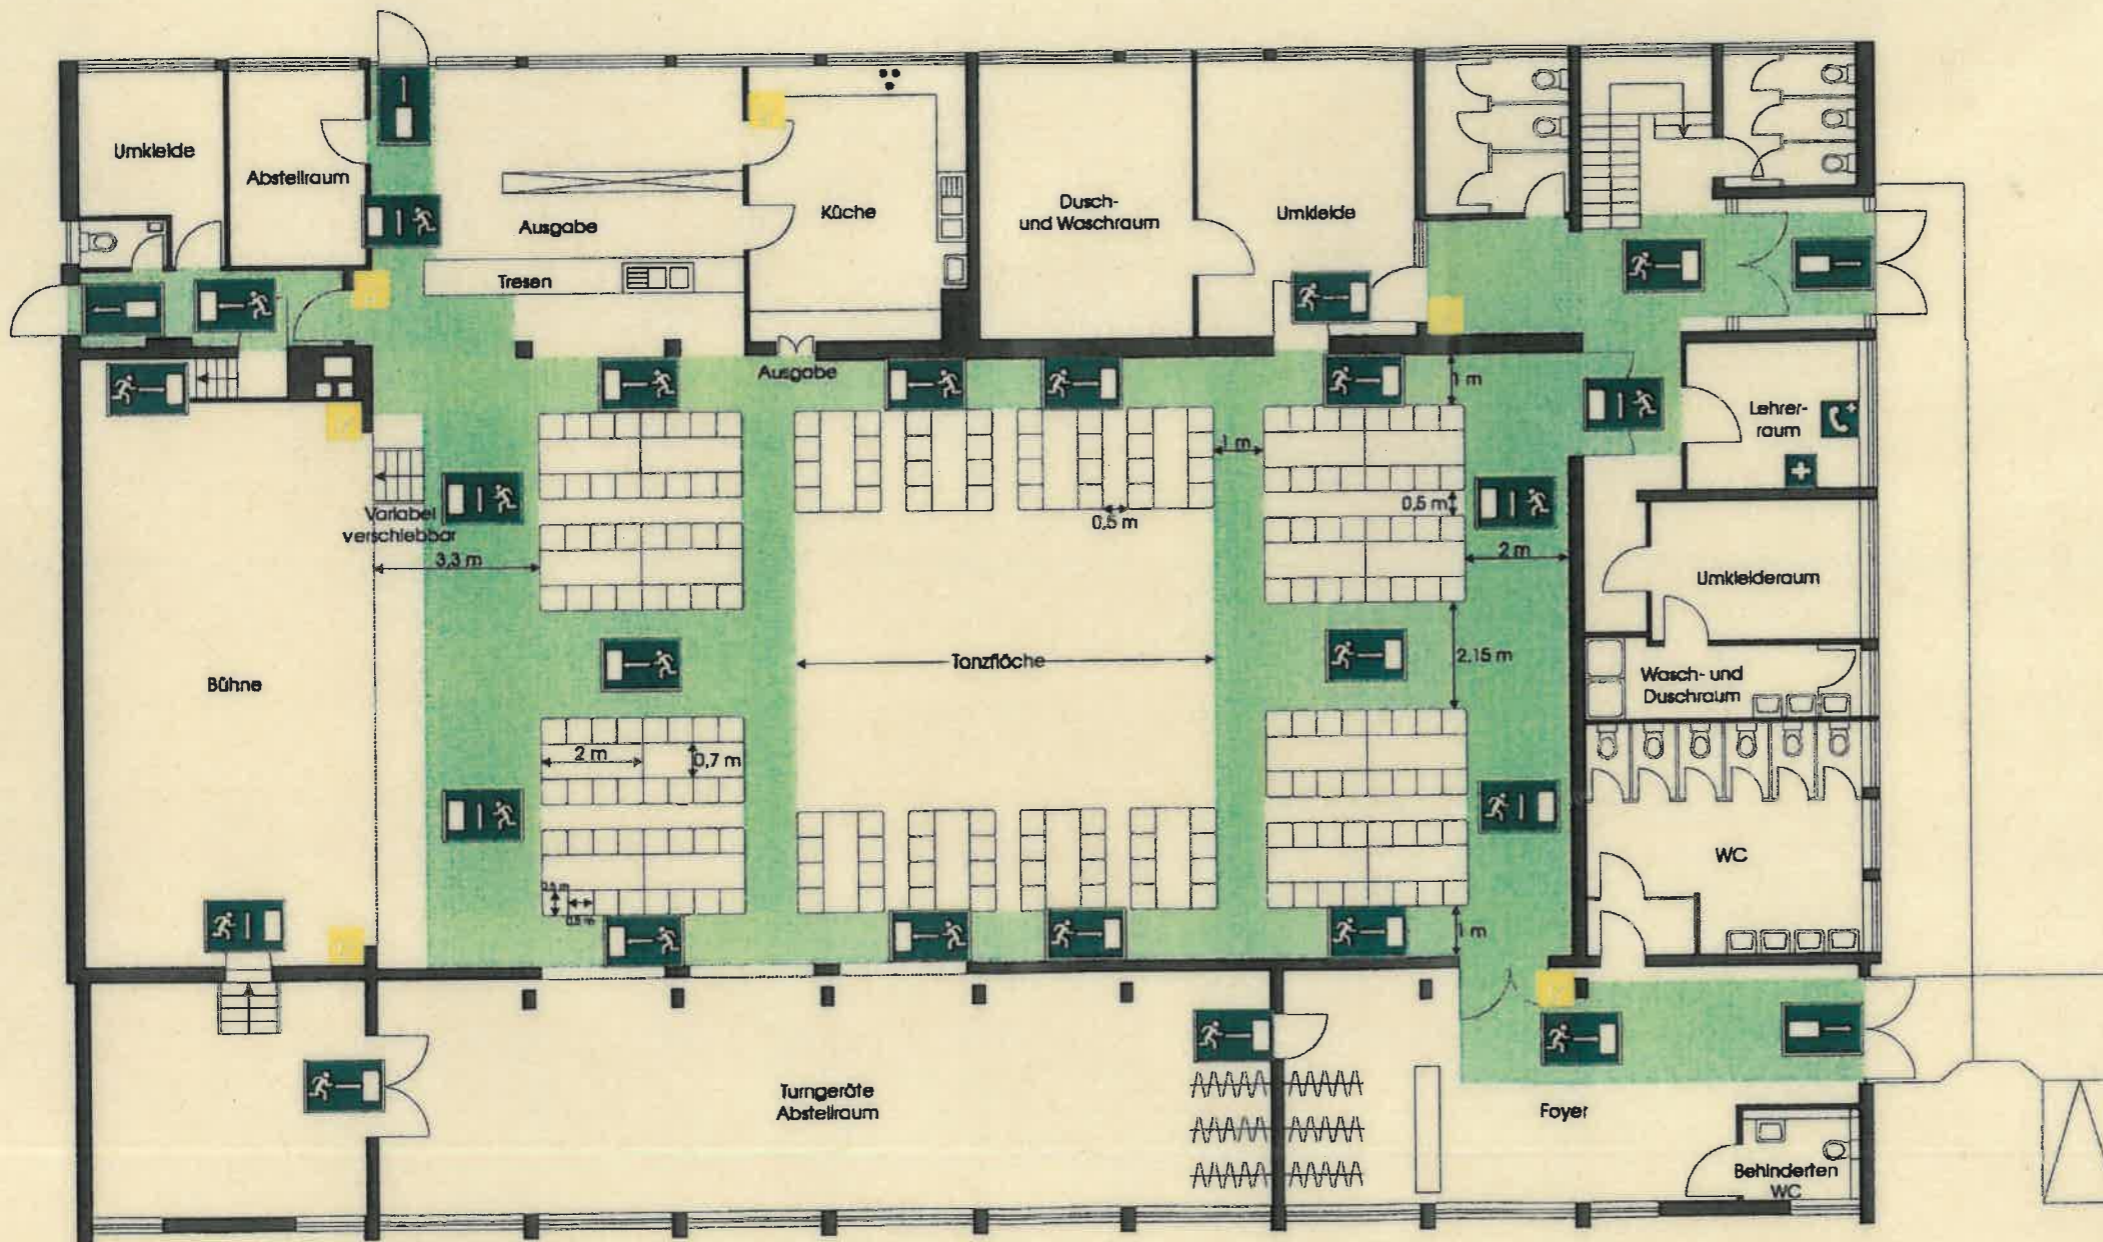

Bestuhlungsplan

24 Tische
192 Sitzplätze

Verhalten im Brandfall Ruhe bewahren

1. **1. Brand melden** Feuerwehr 112
2. **2. In Sicherheit bringen**
   - Gefährdete Personen warnen
   - Hilflose mitnehmen
   - Türen schließen
   - Gekennzeichneten Fluchtwegen folgen
   - Keinen Aufzug benutzen
   - Auf Anweisungen achten
3. **3. Löschversuch unternehmen** Feuerlöscher benutzen

Verhalten bei Unfällen Ruhe bewahren

1. **1. Unfall melden** Rettungsdienst 112
   - Wer meldet?
   - Was ist passiert?
   - Wo ist es passiert?
   - Sind Menschen in Gefahr?
2. **2. Erste Hilfe**
   - Absicherung des Unfallortes
   - Versorgen der Verletzten
   - Anweisungen beachten
3. **3. Weitere Maßnahmen**
   - Krankenwagen oder Feuerwehr einweisen
   - Schaulustige entfernen

Christoph-Bär-Halle
Pestalozzistraße
64560 Riedstadt-Goddelau

Erdgeschoß Stand: 05.00

1. **Legende:**
2. Standort
   - Feuerlöscher
   - Erste Hilfe Einrichtung
   - Notruftelefon
   - Fluchtwegrichtung
   - Fluchtwegrichtung
   - Notausgang