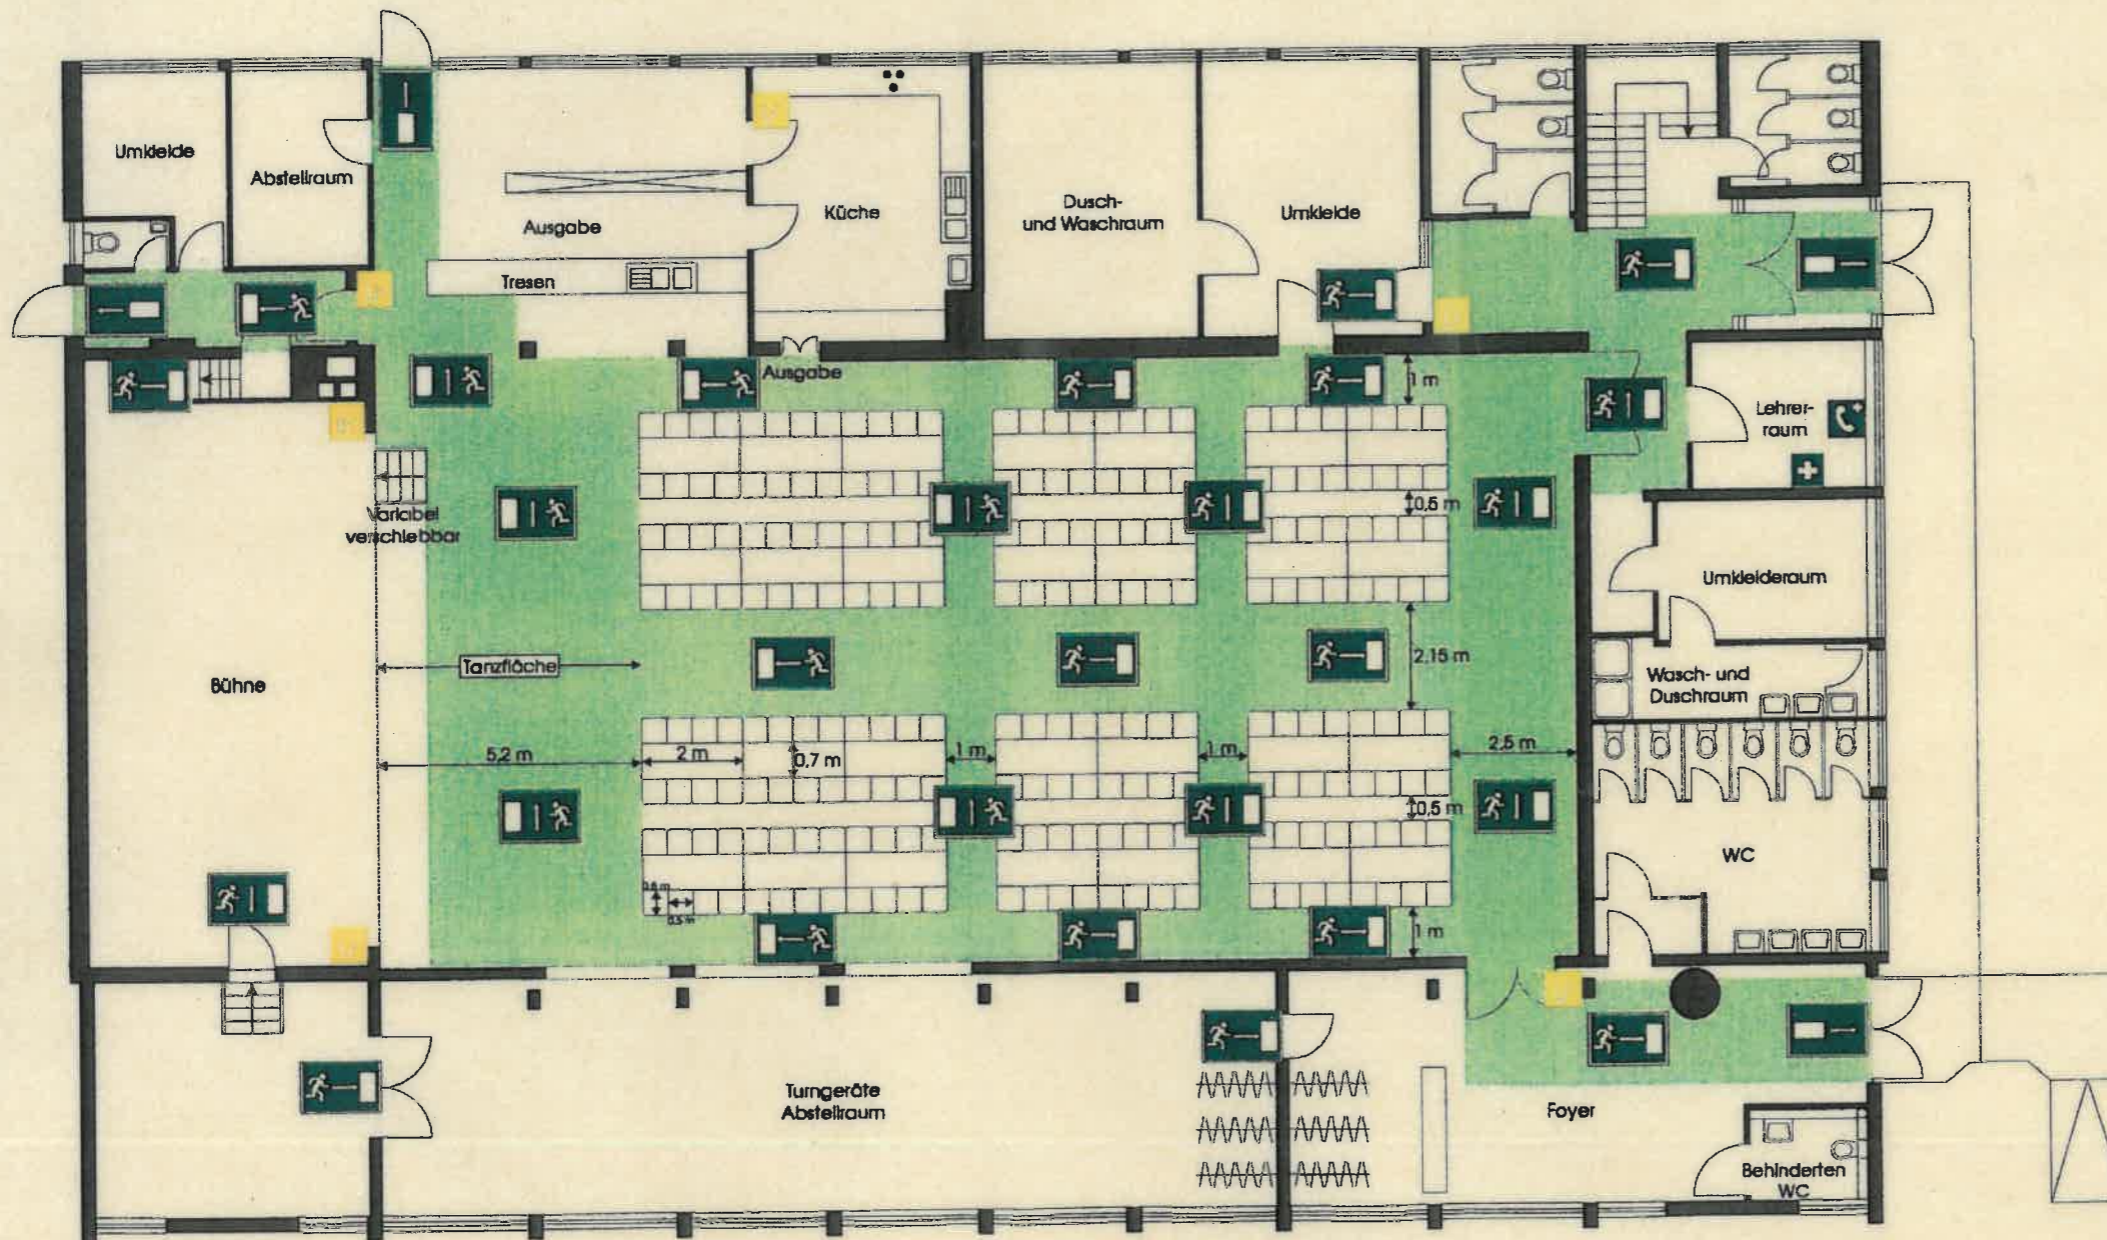

Bestuhlungsplan

28 Tische
224 Sitzplätze

Verhalten im Brandfall Ruhe bewahren

1. Brand melden Feuerwehr 112
2. In Sicherheit bringen Gefährdete Personen warnen
   Hilflöse mitnehmen
   Türen schließen
   Gekennzeichneten Fluchtwegen folgen
   Keinen Aufzug benutzen
   Auf Anweisungen achten
3. Löschversuch unternehmen Feuerlöscher benutzen

Verhalten bei Unfällen Ruhe bewahren

1. Unfall melden Rettungsdienst 112
  Wer meldet?
  Was ist passiert?
  Wo ist es passiert?
  Sind Menschen in Gefahr?
2. Erste Hilfe Absicherung des Unfallortes
  Versorgen der Verletzten
  Anweisungen beachten
3. Weitere Maßnahmen Krankenwagen oder Feuerwehr einweisen
  Schaulustige entfernen

Christoph-Bär-Halle
Pestalozzistraße
64560 Riedstadt-Goddelau

Erdgeschoß Stand: 05.00

Legende:

- Standort
- Feuerlöscher
- Erste Hilfe Einrichtung
- Notruftelefon
- Fluchtwegrichtung
- Fluchtwegrichtung
- Notausgang

SVB Sicherheitsgrafiken
Vorbeugender Brandschutz
Umweltschutzpläne

Opelstraße 4
64546 Mörfelden-Walldorf
Tel: (06105) 26353
Fax: (06105) 26352
e-Mail: info@svb-gmbh.de
Internet: www.svb-gmbh.de