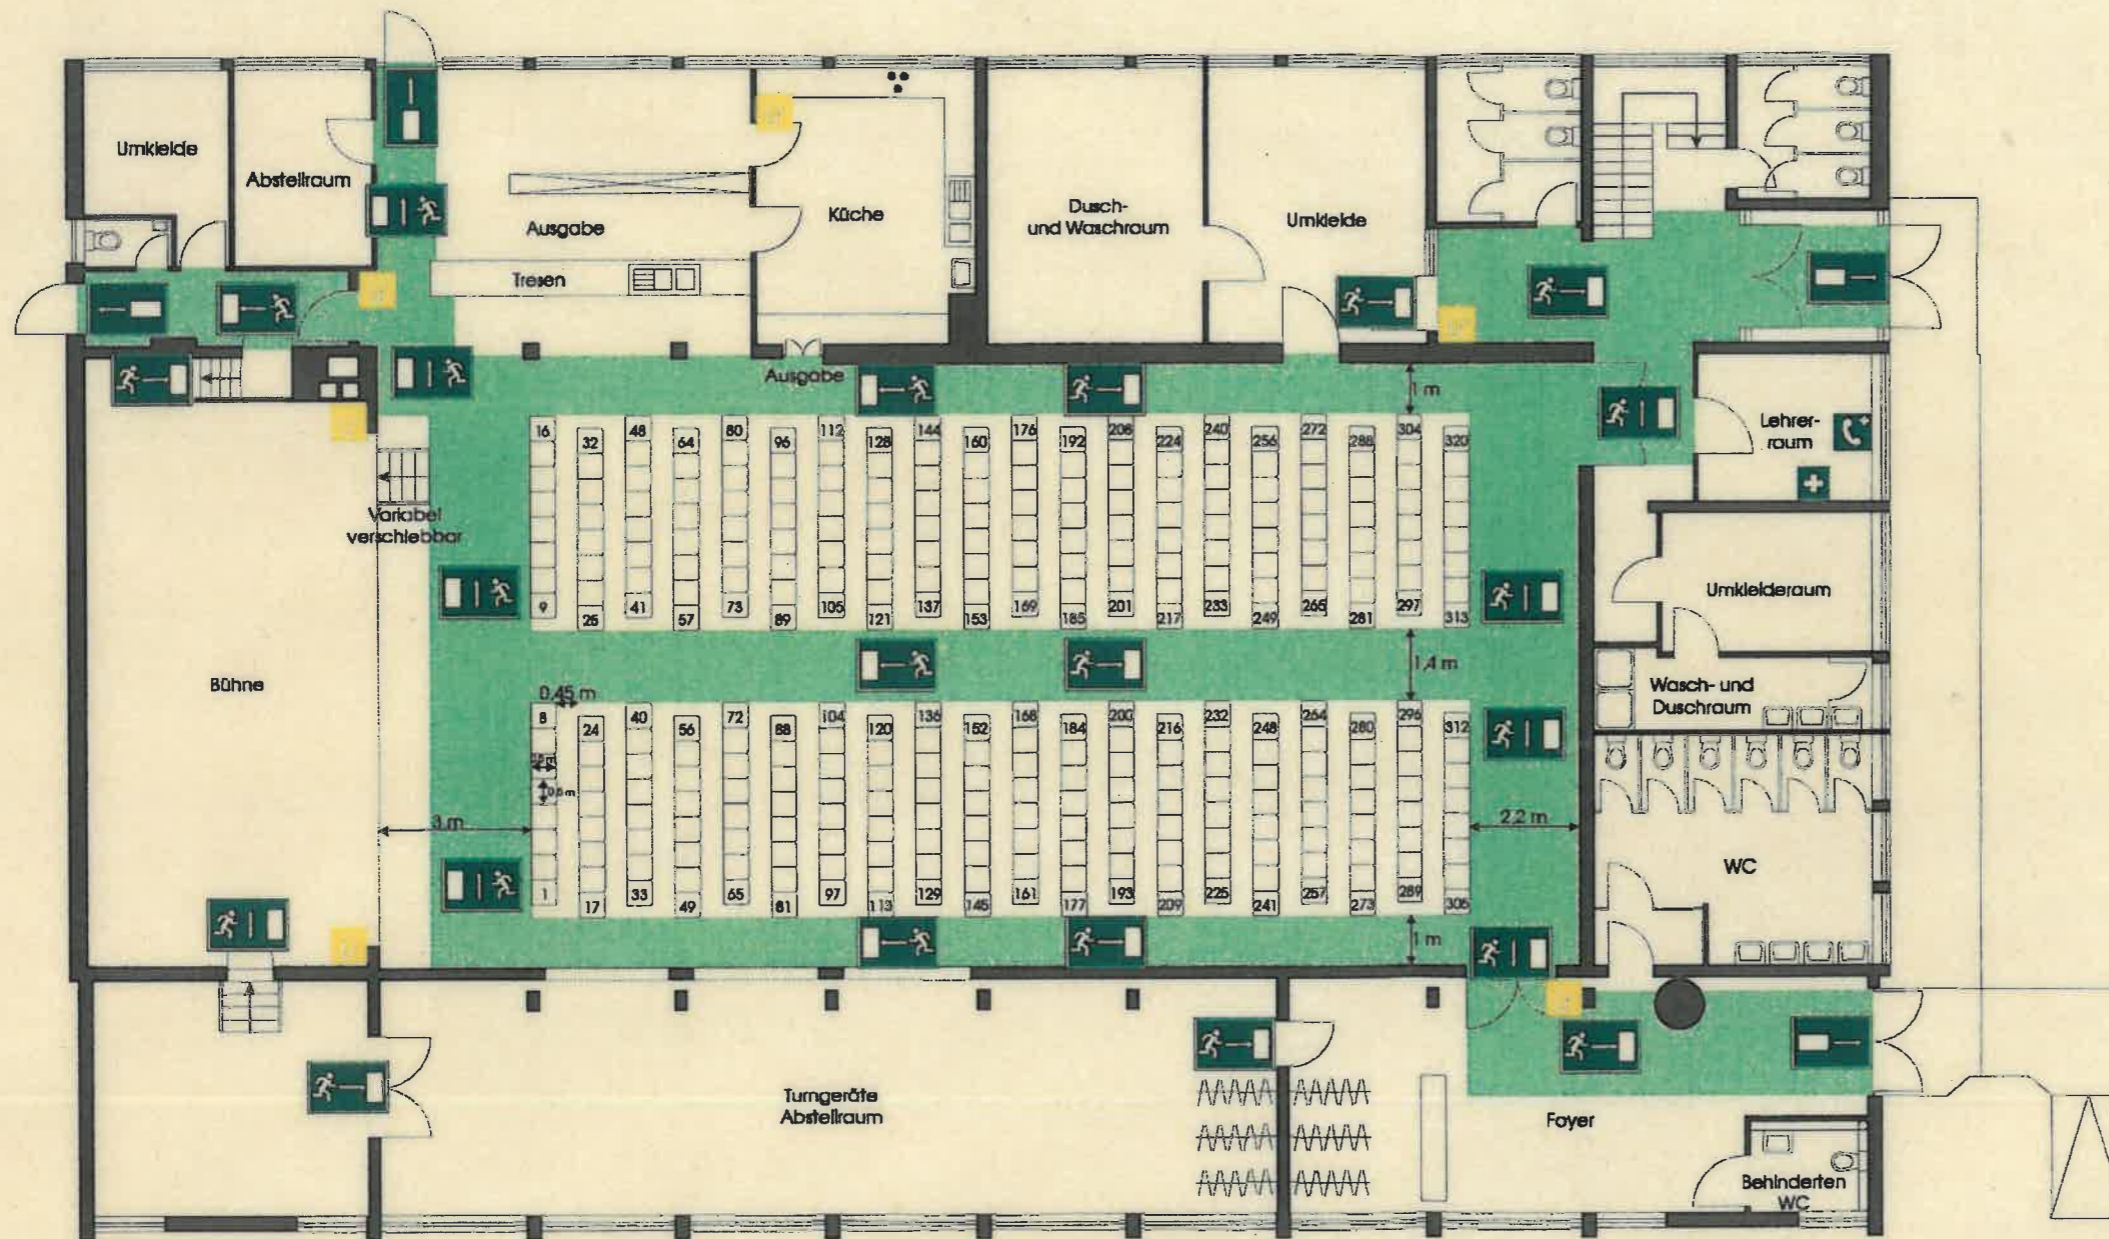

Bestuhlungsplan

Verhalten im Brandfall Ruhe bewahren

1. **1. Brand melden** Feuerwehr 112
2. **2. In Sicherheit bringen**
   - Gefährdete Personen warnen
   - Hilflose mitnehmen
   - Türen schließen
   - Gekennzeichneten Fluchtwegen folgen
   - Keinen Aufzug benutzen
   - Auf Anweisungen achten
3. **3. Löschversuch unternehmen** Feuerlöscher benutzen

Verhalten bei Unfällen Ruhe bewahren

1. **1. Unfall melden** Rettungsdienst 112
   - Wer meldet?
   - Was ist passiert?
   - Wo ist es passiert?
   - Sind Menschen in Gefahr?
2. **2. Erste Hilfe**
   - Absicherung des Unfallortes
   - Versorgen der Verletzten
   - Anweisungen beachten
3. **3. Weitere Maßnahmen**
   - Krankenwagen oder Feuerwehr einweisen
   - Schaulustige entfernen

Christoph-Bär-Halle
Pestalozzistraße
64560 Riedstadt-Goddelau

Erdgeschoß Stand: 05.00

Legende:

- Standort
- Feuerlöscher
- Erste Hilfe Einrichtung
- Notruftelefon
- Fluchtwegrichtung
- Fluchtwegrichtung
- Notausgang

Reihenbestuhlung
320 Sitzplätze

SVB Sicherheitsgrafiken
Vorbeugender Brandschutz
Umweltschutzpläne

Opelstraße 4
64546 Mörfelden-Walldorf
☎ (06105) 26353
☎ (06105) 26352
e-Mail: info@svb-gmbh.de
Internet: www.svb-gmbh.de