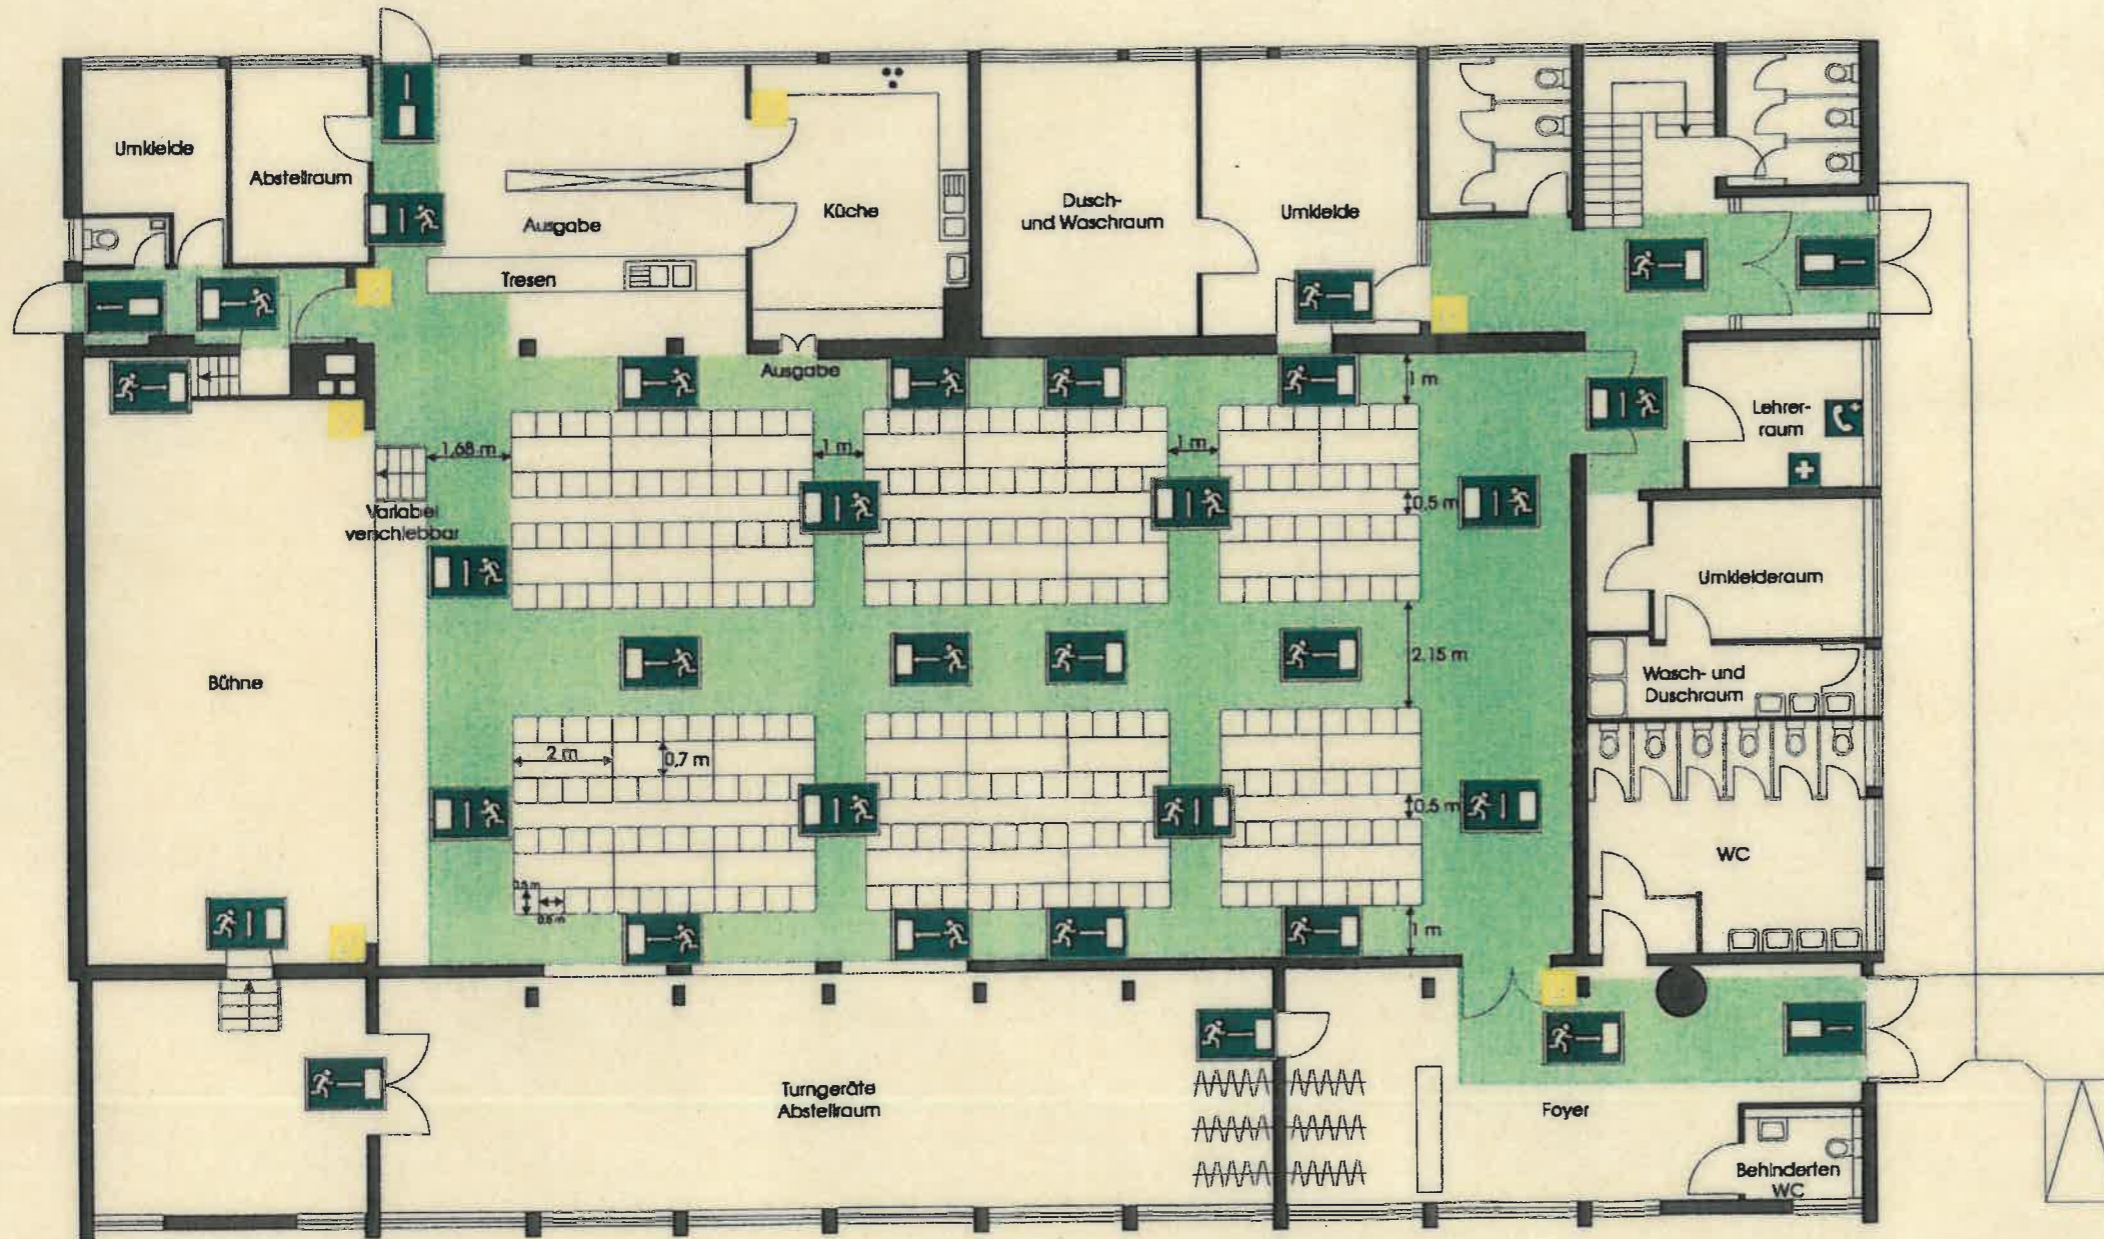

Bestuhlungsplan

32 Tische
256 Sitzplätze

Verhalten im Brandfall Ruhe bewahren

1. Brand melden Feuerwehr 112
2. In Sicherheit bringen Gefährdete Personen warnen
  Hilflose mitnehmen
  Türen schließen
  Gekennzeichneten
  Fluchtwegen folgen
  Keinen Aufzug benutzen
  Auf Anweisungen achten
3. Löschversuch unternehmen Feuerlöscher benutzen

Verhalten bei Unfällen Ruhe bewahren

1. Unfall melden Rettungsdienst 112
  Wer meldet?
  Was ist passiert?
  Wo ist es passiert?
  Sind Menschen in Gefahr?
2. Erste Hilfe Absicherung des Unfallortes
  Versorgen der Verletzten
  Anweisungen beachten
3. Weitere Maßnahmen Krankenwagen oder
  Feuerwehr einweisen
  Schaulustige entfernen

Christoph-Bär-Halle
Pestalozzstraße
64560 Riedstadt-Goddelau

Erdgeschoß Stand: 05.00

Legende:

- Standort
- Feuerlöscher
- Erste Hilfe Einrichtung
- Notruftelefon
- Fluchtwegrichtung
- Fluchtwegrichtung
- Notausgang

SVB Sicherheitsgrafiken
Vorbeugender Brandschutz
Umweltschutzpläne

Opelstraße 4
64546 Mörfelden-Walldorf
Tel: (06105) 26353
Fax: (06105) 26352
e-Mail: info@svb-gmbh.de
Internet: www.svb-gmbh.de