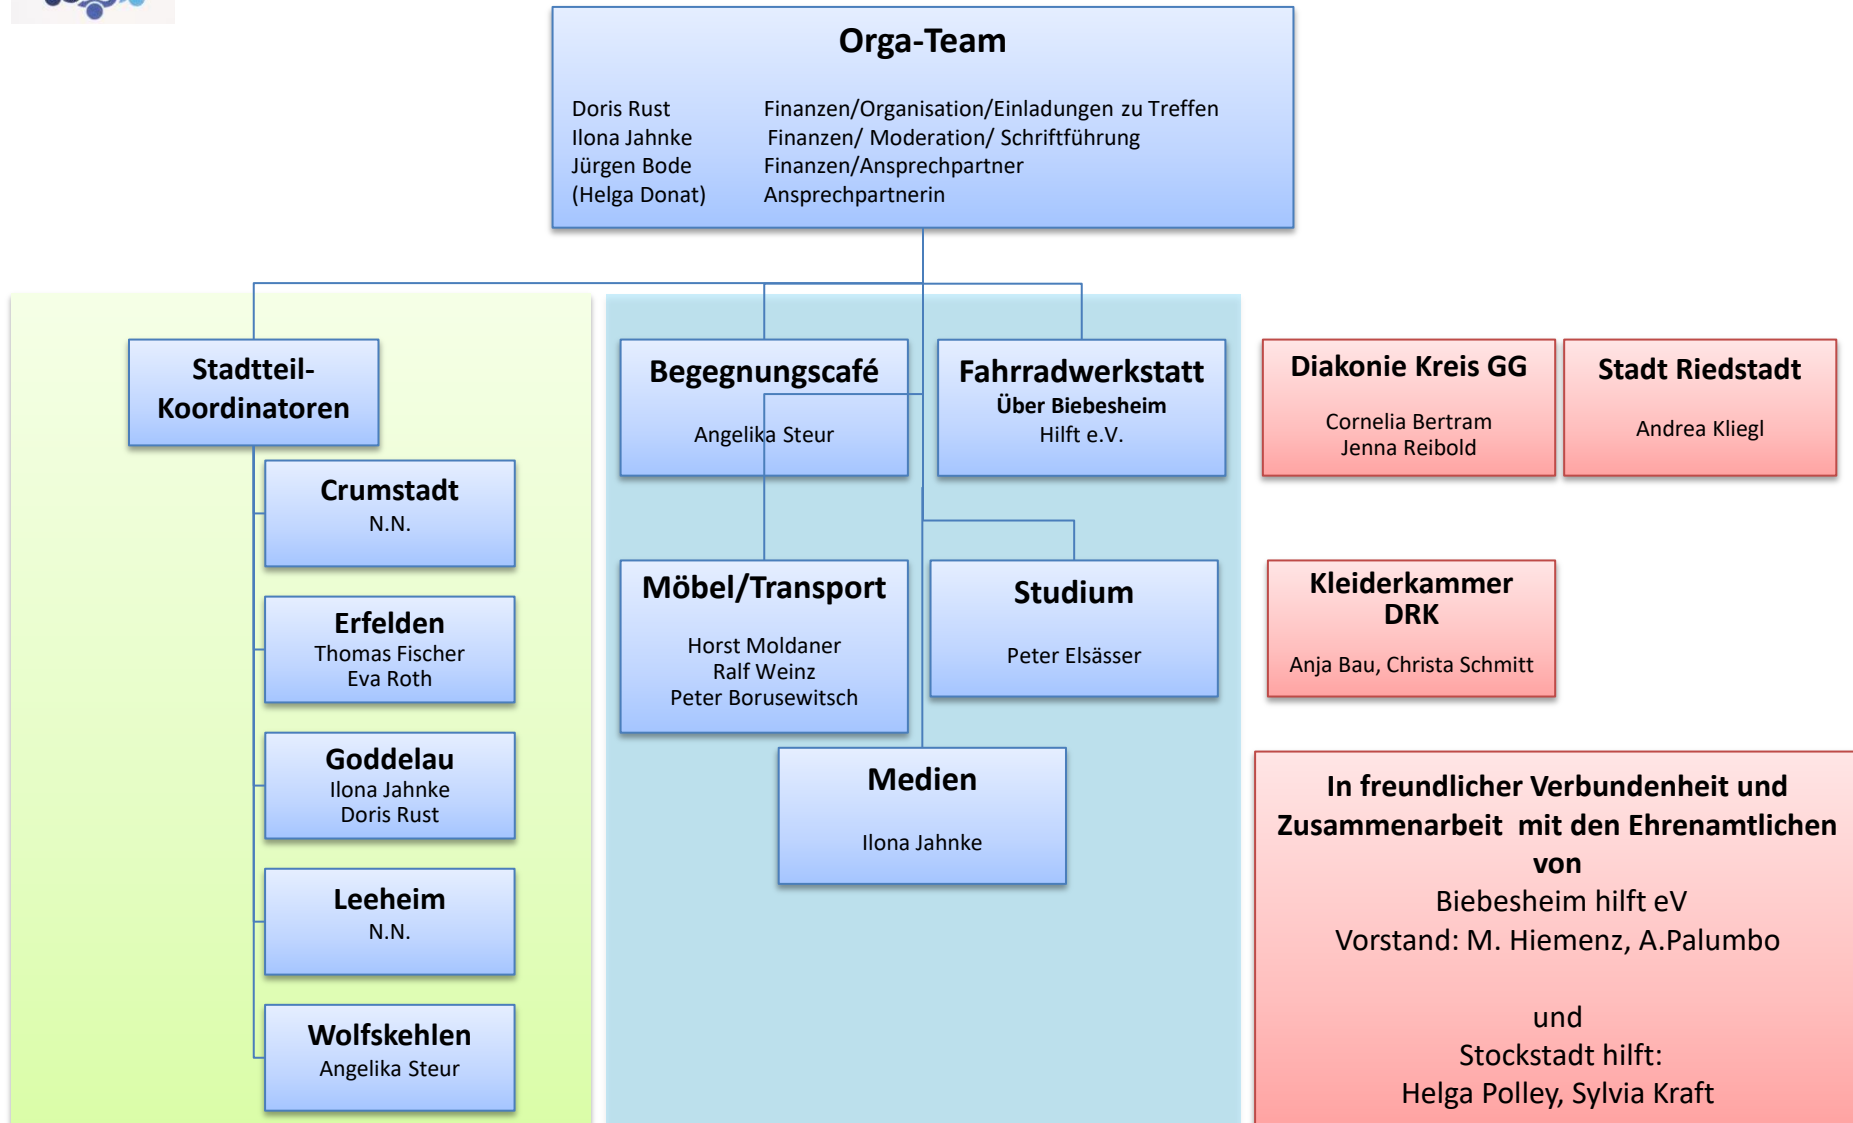

Freundeskreis Flüchtlinge Riedstadt

Organigramm

Freundeskreis Flüchtlinge Riedstadt

Unterricht

Wann	Wer	Wo
Aktuell befinden sich die Flüchtlinge in den offiziellen Sprachkursen der VHS und des IB	Nahezu alle	GG, Riedstadt, Gernsheim
3 mal wöchentlich	Dr Nagel, Peter Roth, Rosemarie Pieh	Stahlbau Str 44, Goddelau
Nahezu täglich	Div. Ehrenamtliche	Schulengel und Lesepatzen in unseren Schulen
Nach pers. Absprache	div. Ehrenamtliche	Nachhilfe in Familien
Nachhilfe für Azubis / Berufsschule	Gerd Karbaum	Ev Kirche Gemeindehaus Lee.
Samstags, 11 – 13 Uhr	Ilona	Starkenburger Str. 34, Goddelau Gemeindehaus ev Kirche
Voraussetzung: A2 Niveau vorhanden		

Freundeskreis Flüchtlinge Riedstadt

Weitere Adressen

Was	Wo	Geöffnet
Kleiderkammer DRK	Neugasse 36, Erfelden	Dienstags, 11 – 15 Uhr, und jeden 2. + 4. Donnerstag, 11 – 15 Uhr
Tafel	Friedrich-Ebert-Str. 91, Crumstadt	Mittwochs, 14:30 – 16:30 Uhr (Ausweise). Essen: Plan 2017/2018
Fahrräder	Spendenabgabe bei Rudi Müller Erfelden oder Biebesheim, Heidelberger Str. / b.Jugendhaus	
Möbelspende/ Abgabe	Über das Möbelteam	Nach pers. Absprache
Kleider/ Kleinsthausrat- Spende	Neugasse 36, Erfelden	Rund um die Uhr: Einwurf in die weißen Container. Diese Sachen verbleiben alle im Ried!