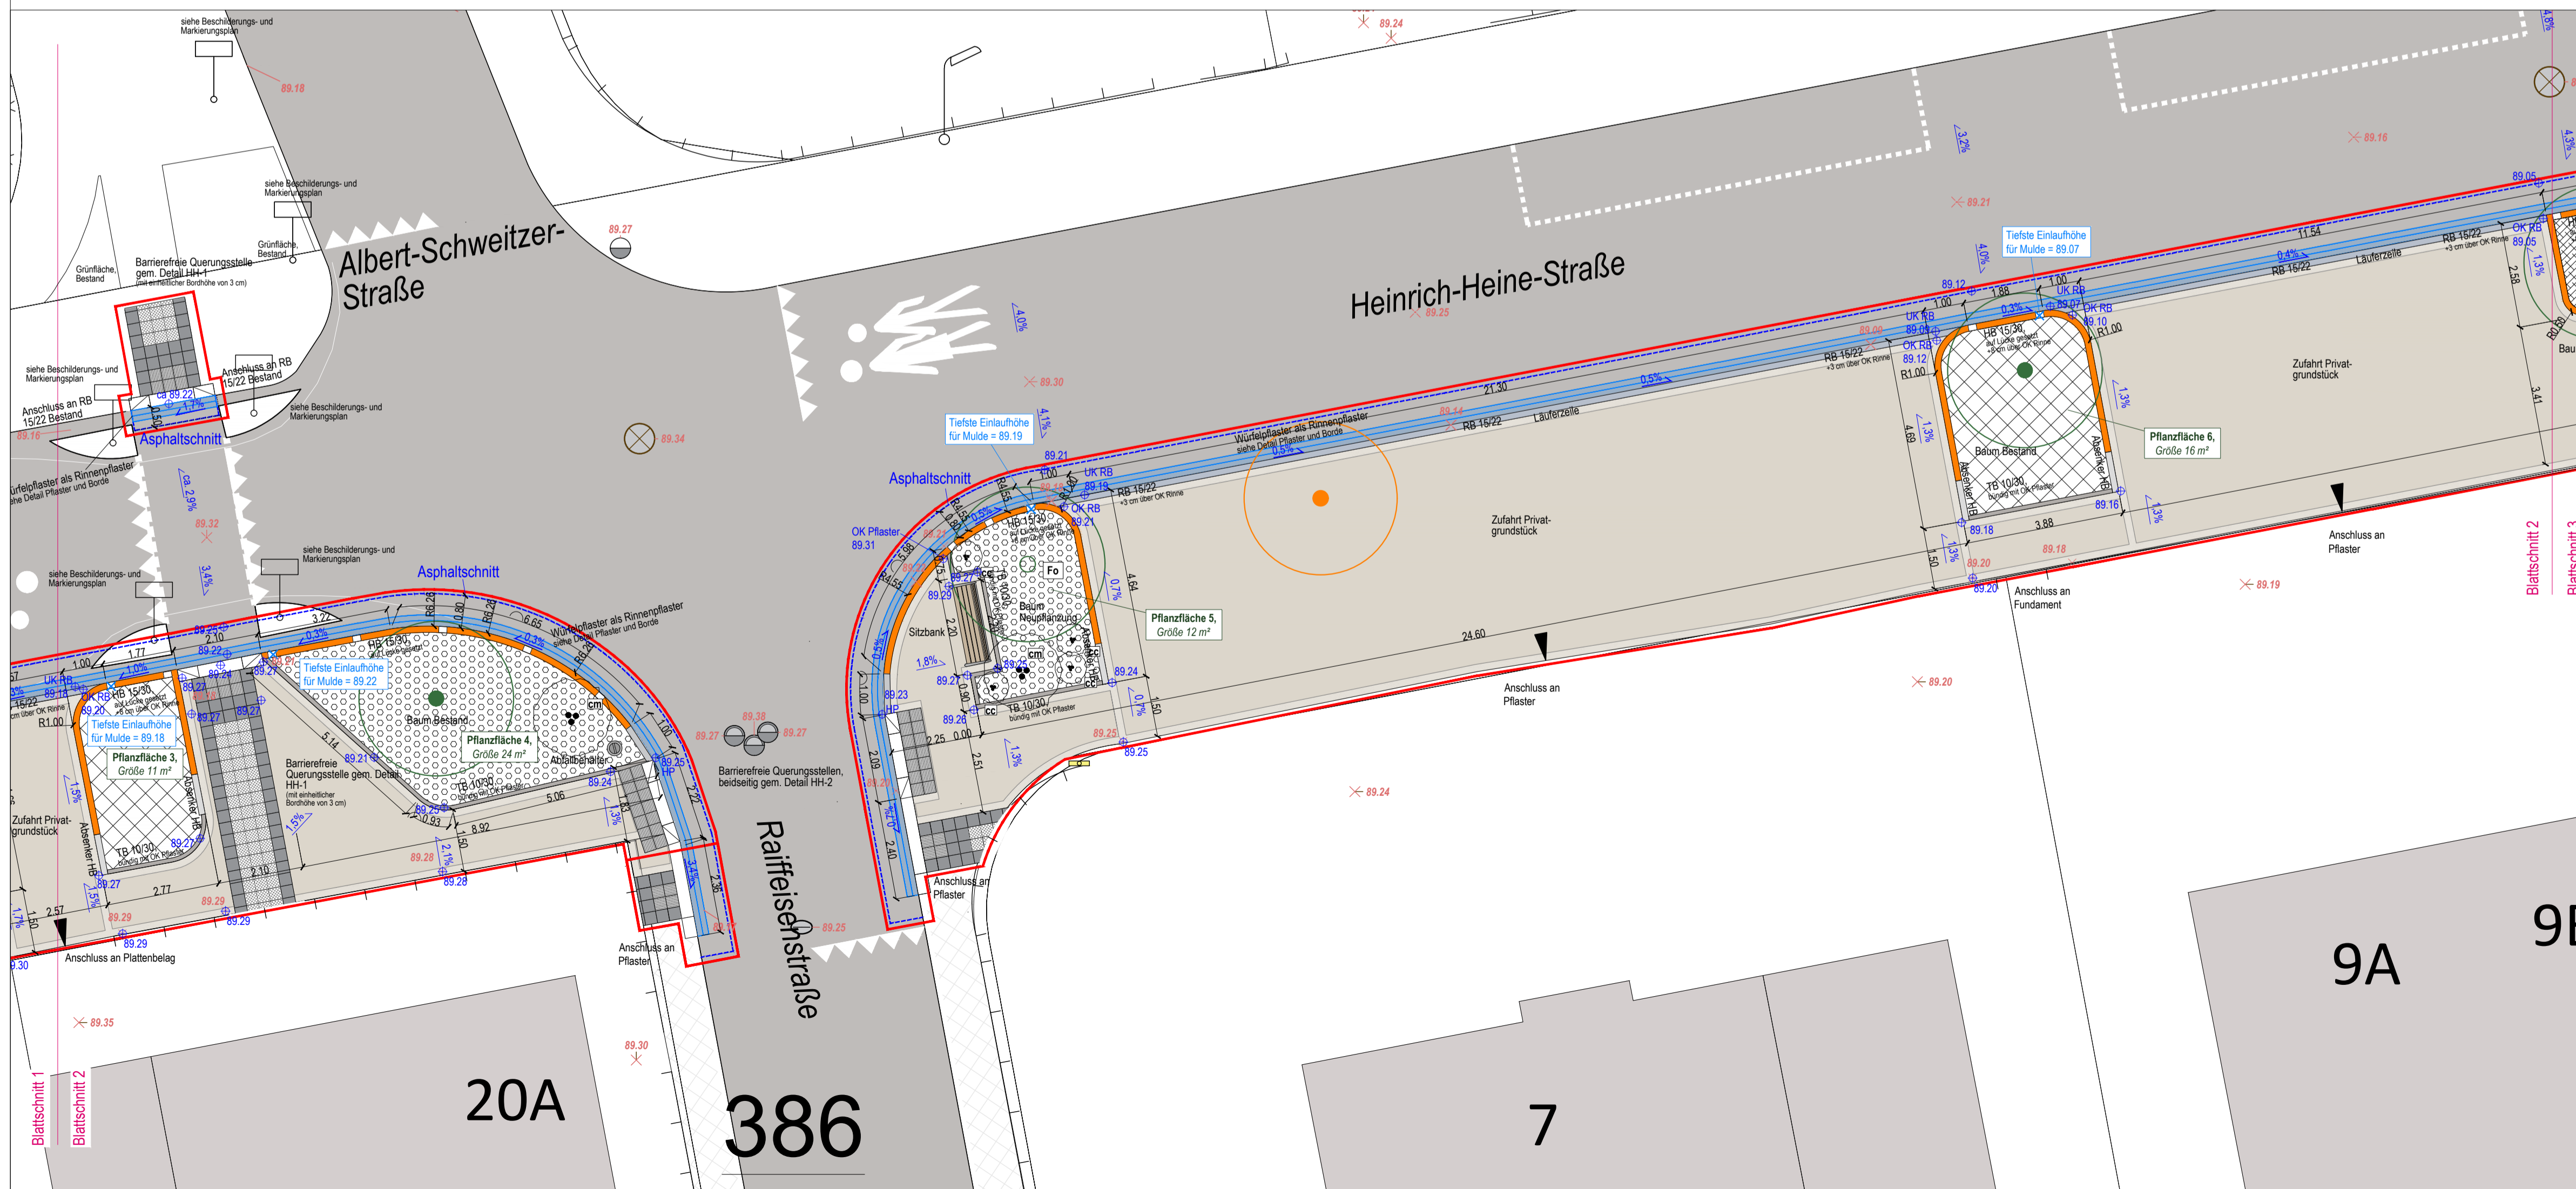

Pflanzliste Bäume

Kürzel	Deutscher Name	Botanischer Name	Stückzahl	
			Oppenheimer Straße	Heinrich-Heine-Straße
Aa	Baum-Felsenbime	Amelanchier arborea 'Robin Hill'	1	1
Ac	Kegel-Feld-Ahorn	Acer campestre 'Brijk'	0	2
Am	Dreilappiger Ahorn	Acer monspessulanum	2	1
Ca	Europäischer Zürgelbaum	Olea australis	1	1
Fo	Bümen-Esche	Fraxinus ornus	1	1
Gb	Ginkgo	Ginkgo biloba, männliche Sorte	2	1
Pp	Eisenholzbaum	Parrotia persica	2	1
Pt	Trauben-Kirsche	Prunus padus 'Tiefurt'	2	1
Qc	Zerreiche	Quercus cerris	2	2
Tc	Winter-Linde	Tilia cordata, 'Greenspire'	1	1
Summe			14	8

Pflanzliste Sträucher

Kürzel	Deutscher Name	Botanischer Name	Stückzahl	
			Oppenheimer Straße	Heinrich-Heine-Straße
cm	Enggriffeliger Weidenröschen	Crataegus monogyna	4	5
cc	Bartblume	Caryopteris x clandonensis		15
cg	Baue Säckelblume	Oenanthe 'Gloire de Versailles'	12	
Summe			16	20

- #### Hinweise:
- Sämtliche Maße sind in der Örtlichkeit zu prüfen.
 - Alle Maße, Massen, Höhen und Gegebenheiten am Bau und der Umgebung sind eigenverantwortlich zu prüfen. Abweichungen sind unverzüglich der Bauüberwachung zu melden. Bei Maßfehlern haftet der Auftragnehmer.
 - Unklarheiten und Unstimmigkeiten sind vor der Umsetzung der Bauüberwachung zu melden.

Index	Datum	Bemerkung

Aus Grau wird Grün - Umwandlung versiegelter Flächen im Straßenbereich in Grünflächen

Gefördert aus dem Bundesprogramm "Anpassung urbaner Räume an den Klimawandel"

Ausführungsplan Freianlagen Heinrich-Heine-Straße - Blatt 1