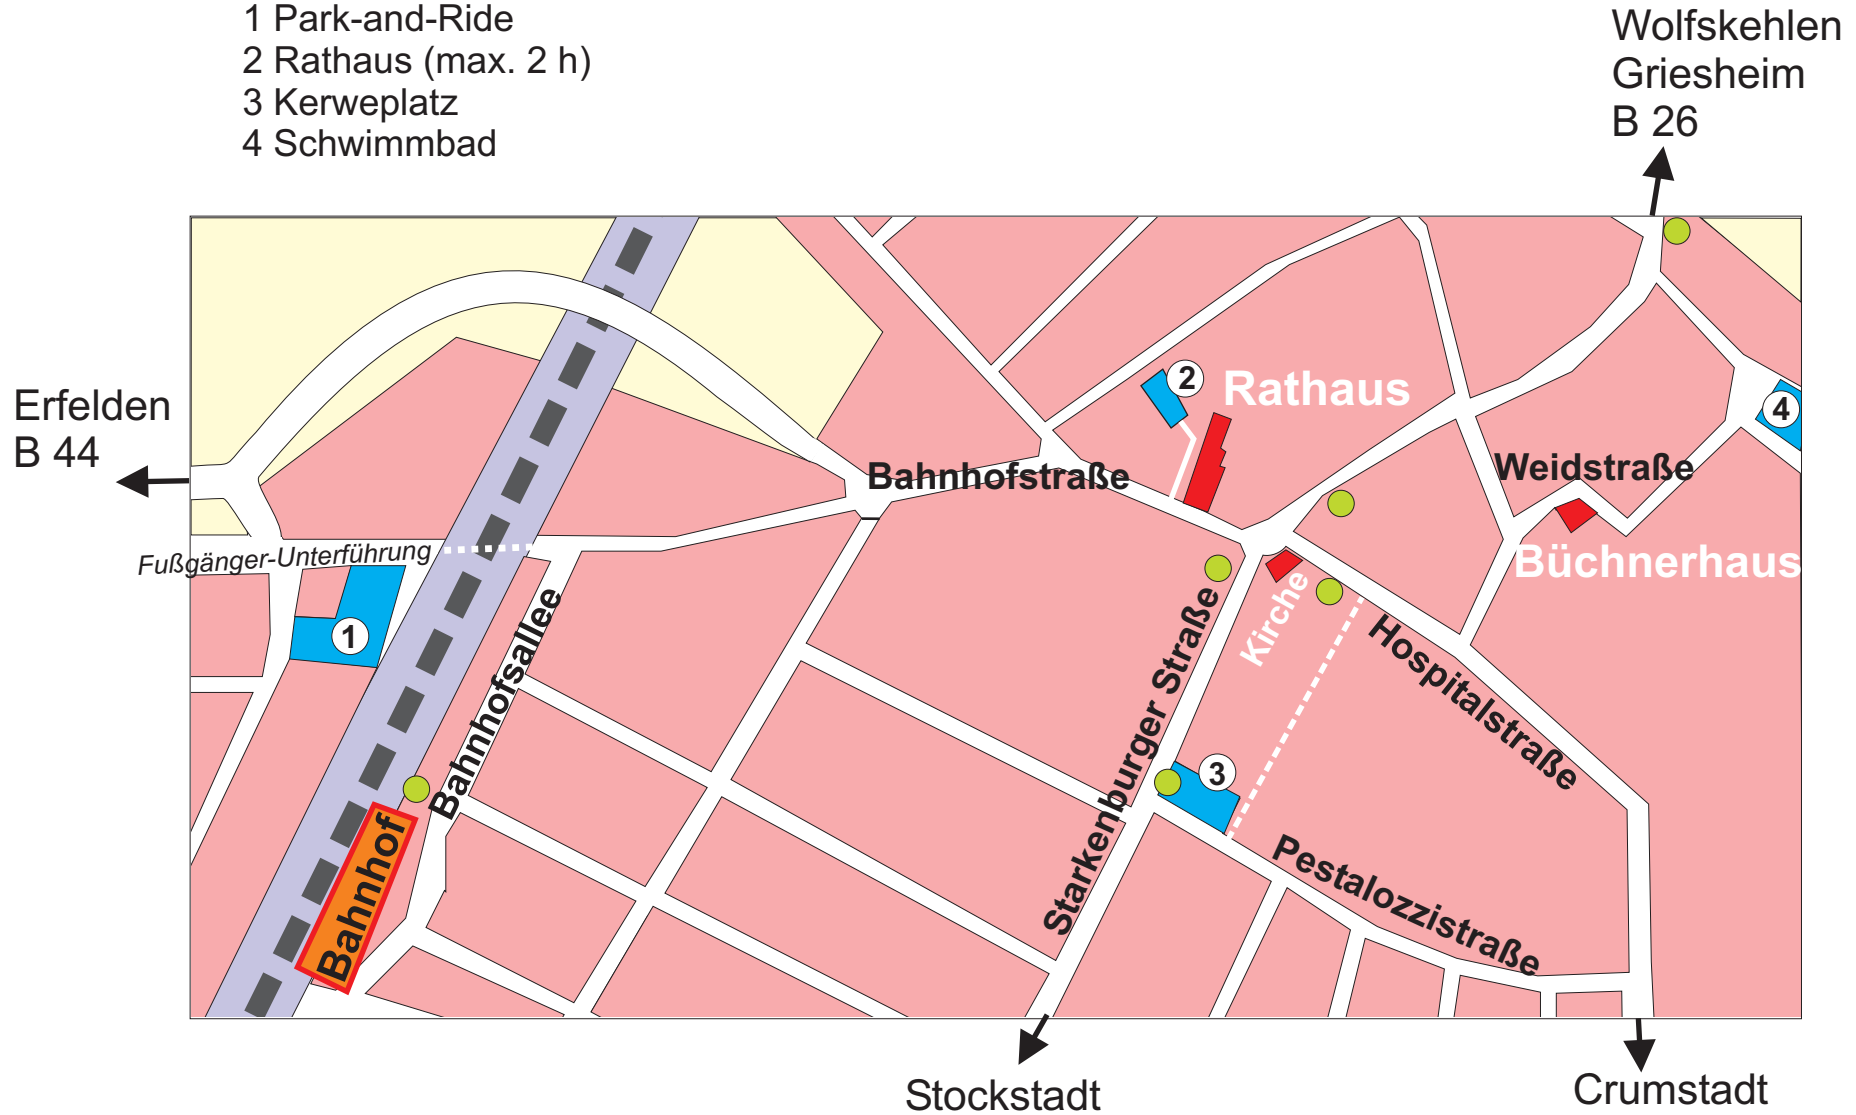

# Riedstadt-Goddelau

 *Parkplätze*

- 1 Park-and-Ride
- 2 Rathaus (max. 2 h)
- 3 Kerweplatz
- 4 Schwimmbad

 *Bushaltestellen*

ca. 500 m