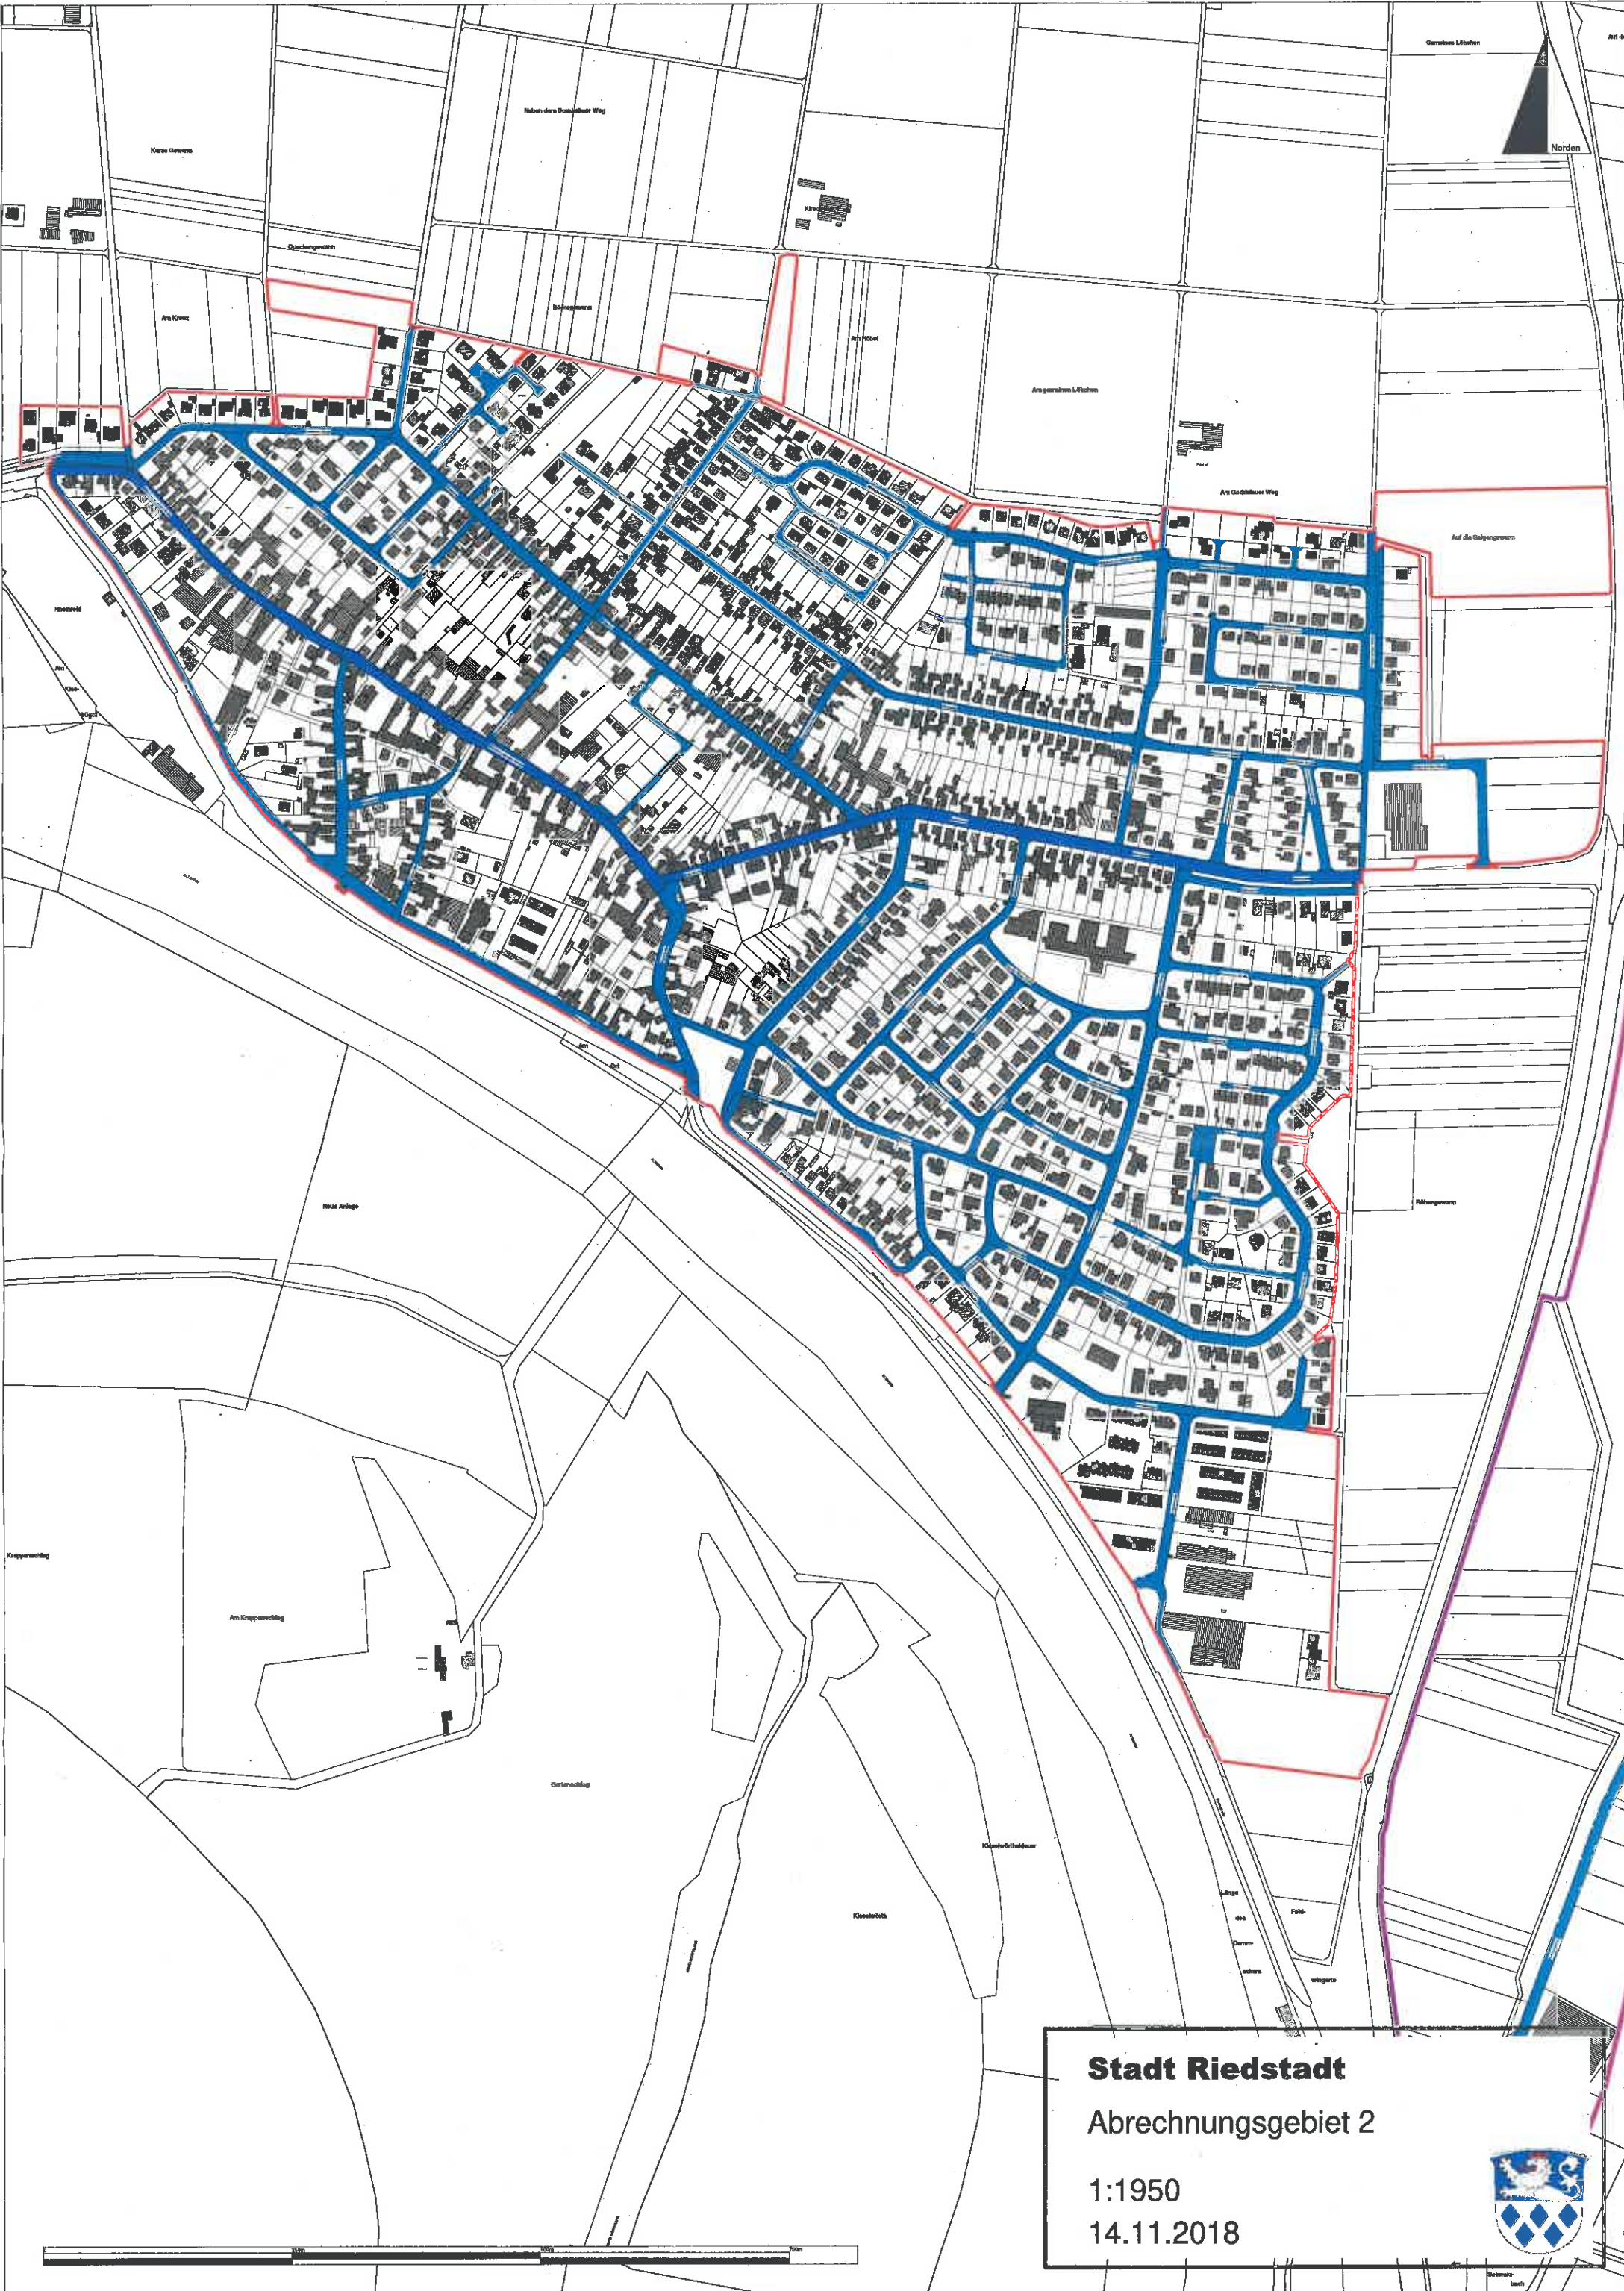

**Stadt Riedstadt**  
 Abrechnungsgebiet 1

1:1650  
 14.11.2018

Rosengarten

**Stadt Riedstadt**  
Abrechnungsgebiet 2

1:1950  
14.11.2018

ALTRHEIN

An

der

Abrechnungsgebiet 4

1:1750

14.11.2018

**Stadt Riedstadt**  
Abrechnungsgebiet 5

1:950  
14.11.2018

Hallerter vor der Schwarzbach

Zwelbaungewann

Flur 10

Beim Hahner Hof

Beim Hahner Hof

Salzlocher

**Stadt Riedstadt**

Abrechnungsgebiet 9

1:1300

14.11.2018

**Stadt Riedstadt**  
Abrechnungsgebiet 10

1:1300  
14.11.2018

Gottelauer Straße

Bahnhofsweg

Am alten Bahnhof

Am Gartenweg

Am Gartenweg

Am Gartenweg

Am Gartenweg