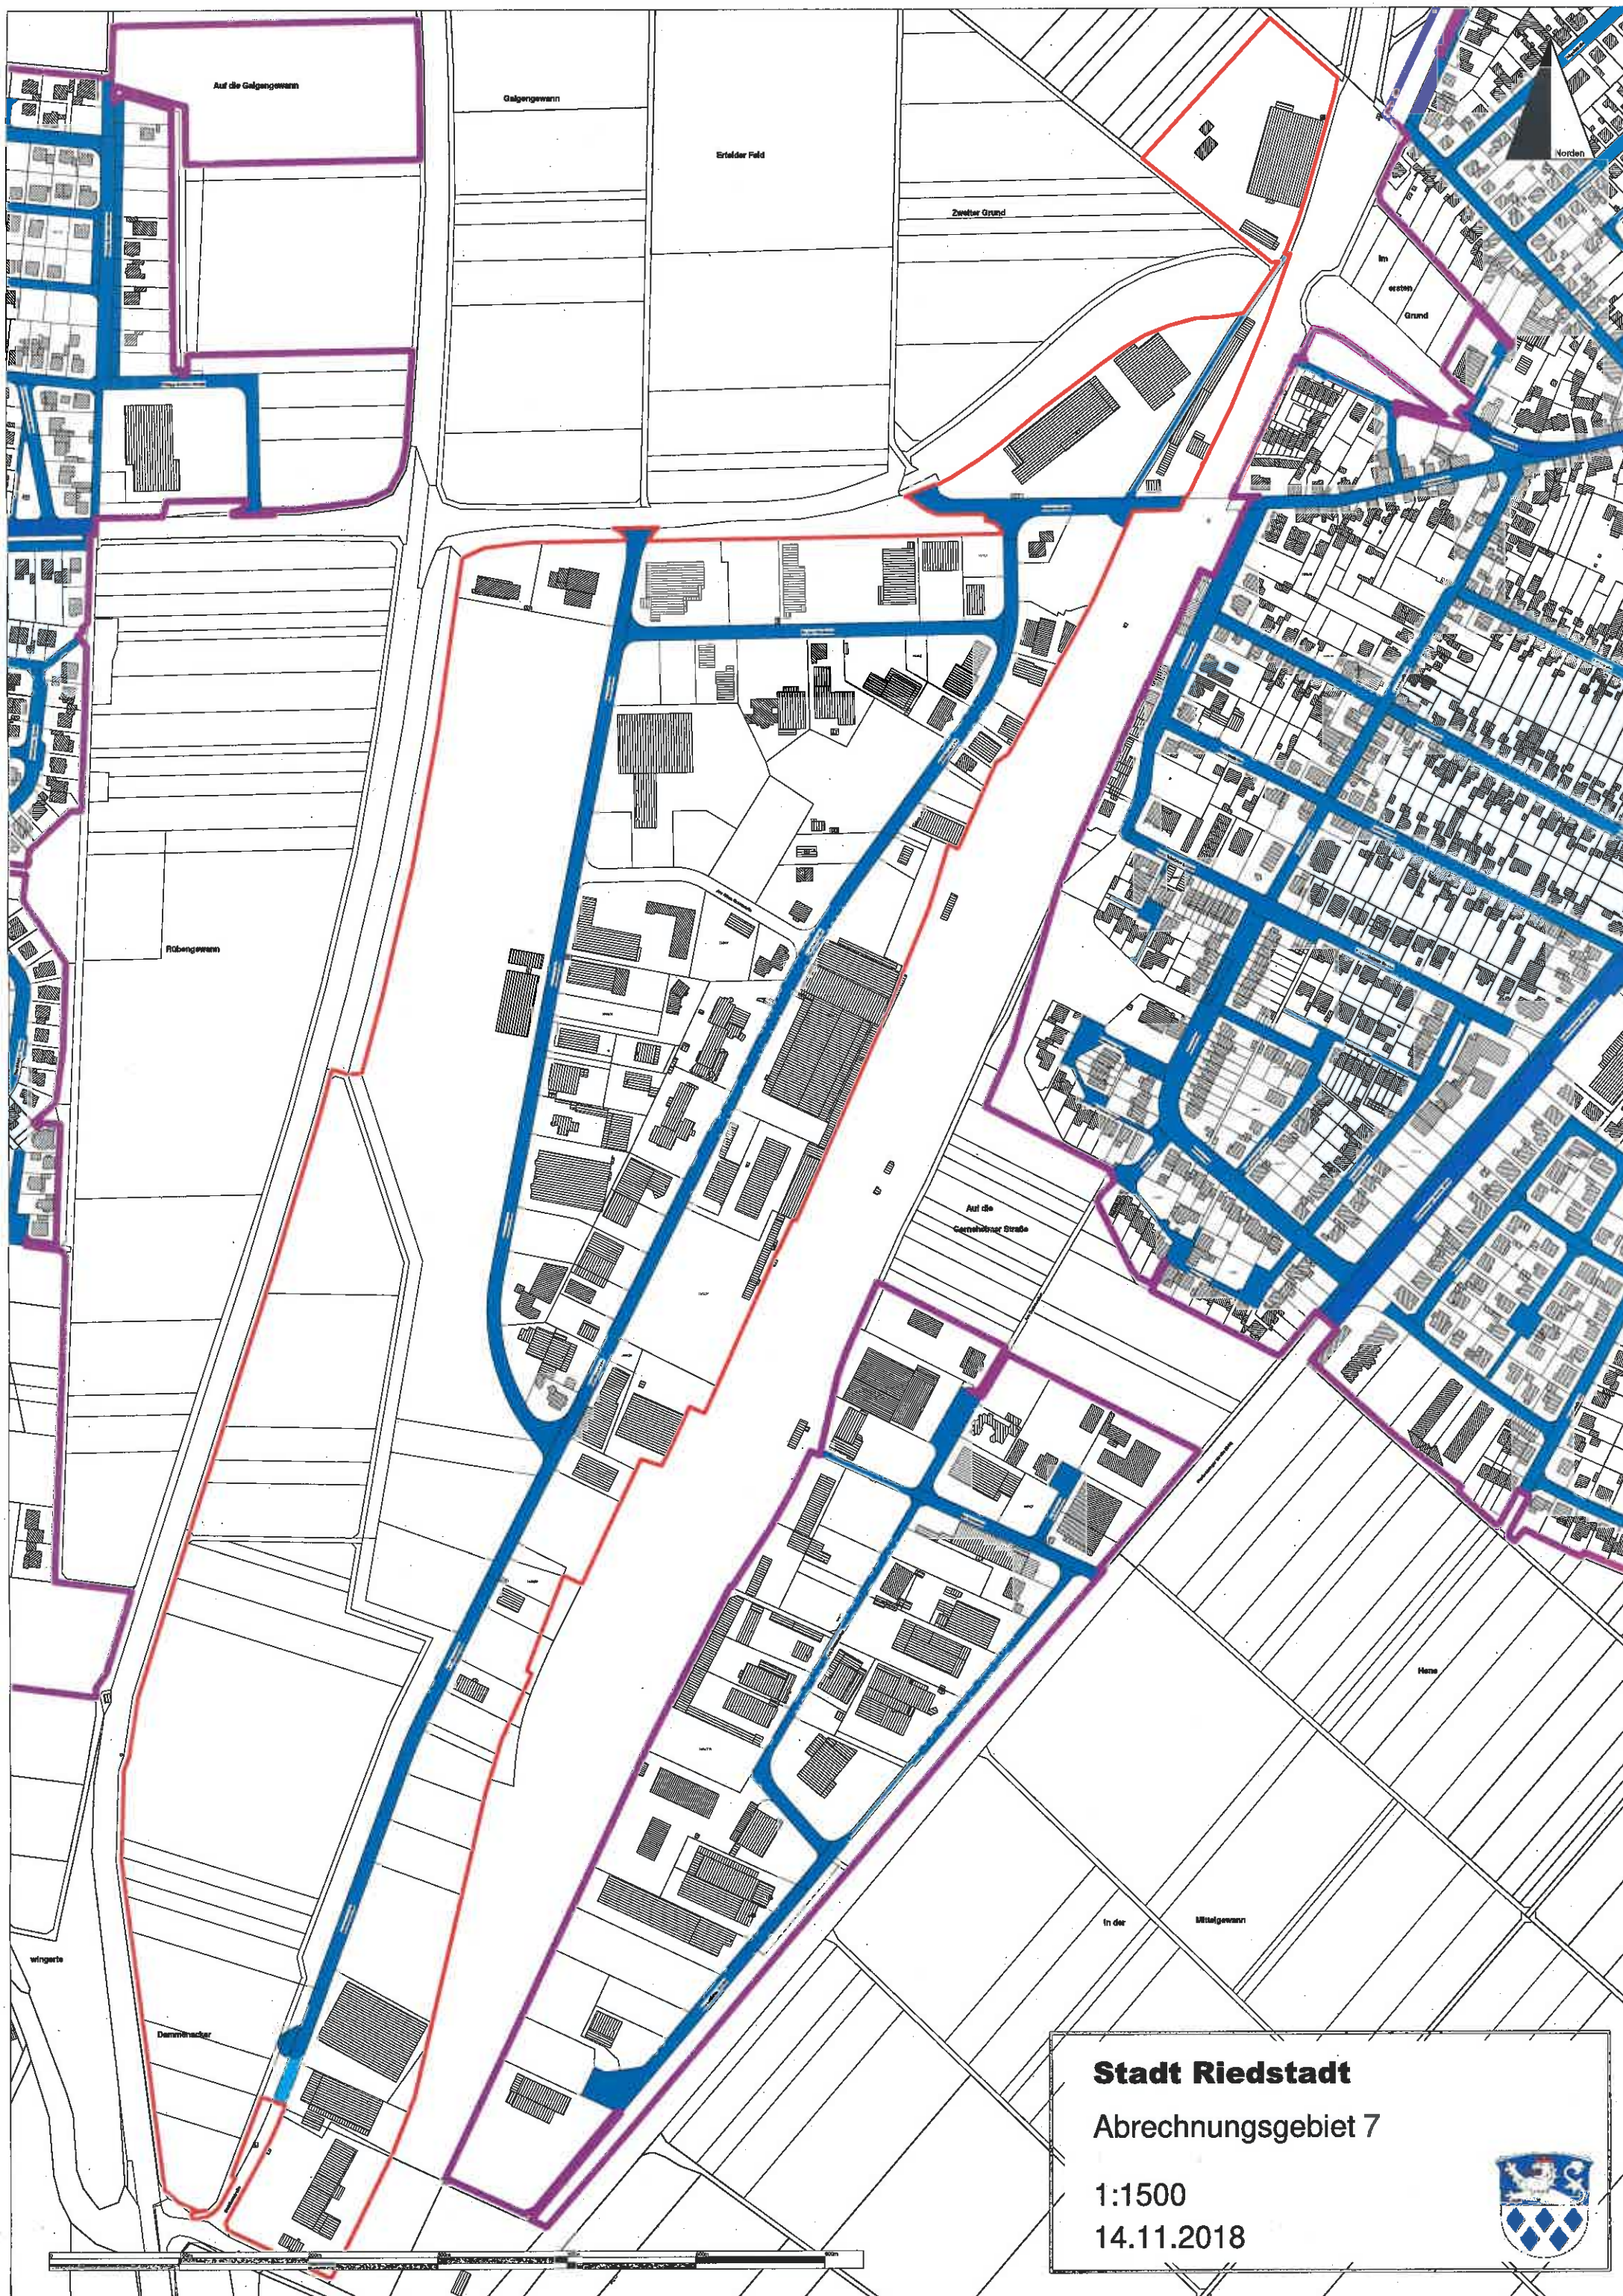

Spitalwiese

Dreisapitz

Schwarzbach

**Stadt Riedstadt**

Abrechnungsgebiet 6

1:700

14.11.2018

**Stadt Riedstadt**  
Abrechnungsgebiet 7

1:1500  
14.11.2018

**Stadt Riedstadt**

Abrechnungsgebiet 8

1:1350

14.11.2018

Hintere Deune

Vordere Deune

Hintere Deune

Beim Hahner Hof

Beim Hahner Hof

Salzlocher

**Stadt Riedstadt**

Abrechnungsgebiet 9

1:1300

14.11.2018

**Stadt Riedstadt**  
Abrechnungsgebiet 10

1:1300  
14.11.2018

Gottelauer Straße

Bahnhofsweg

Am alten Bahnhof

Am Gartenweg

Am Gartenweg

Am Gartenweg

Am Gartenweg