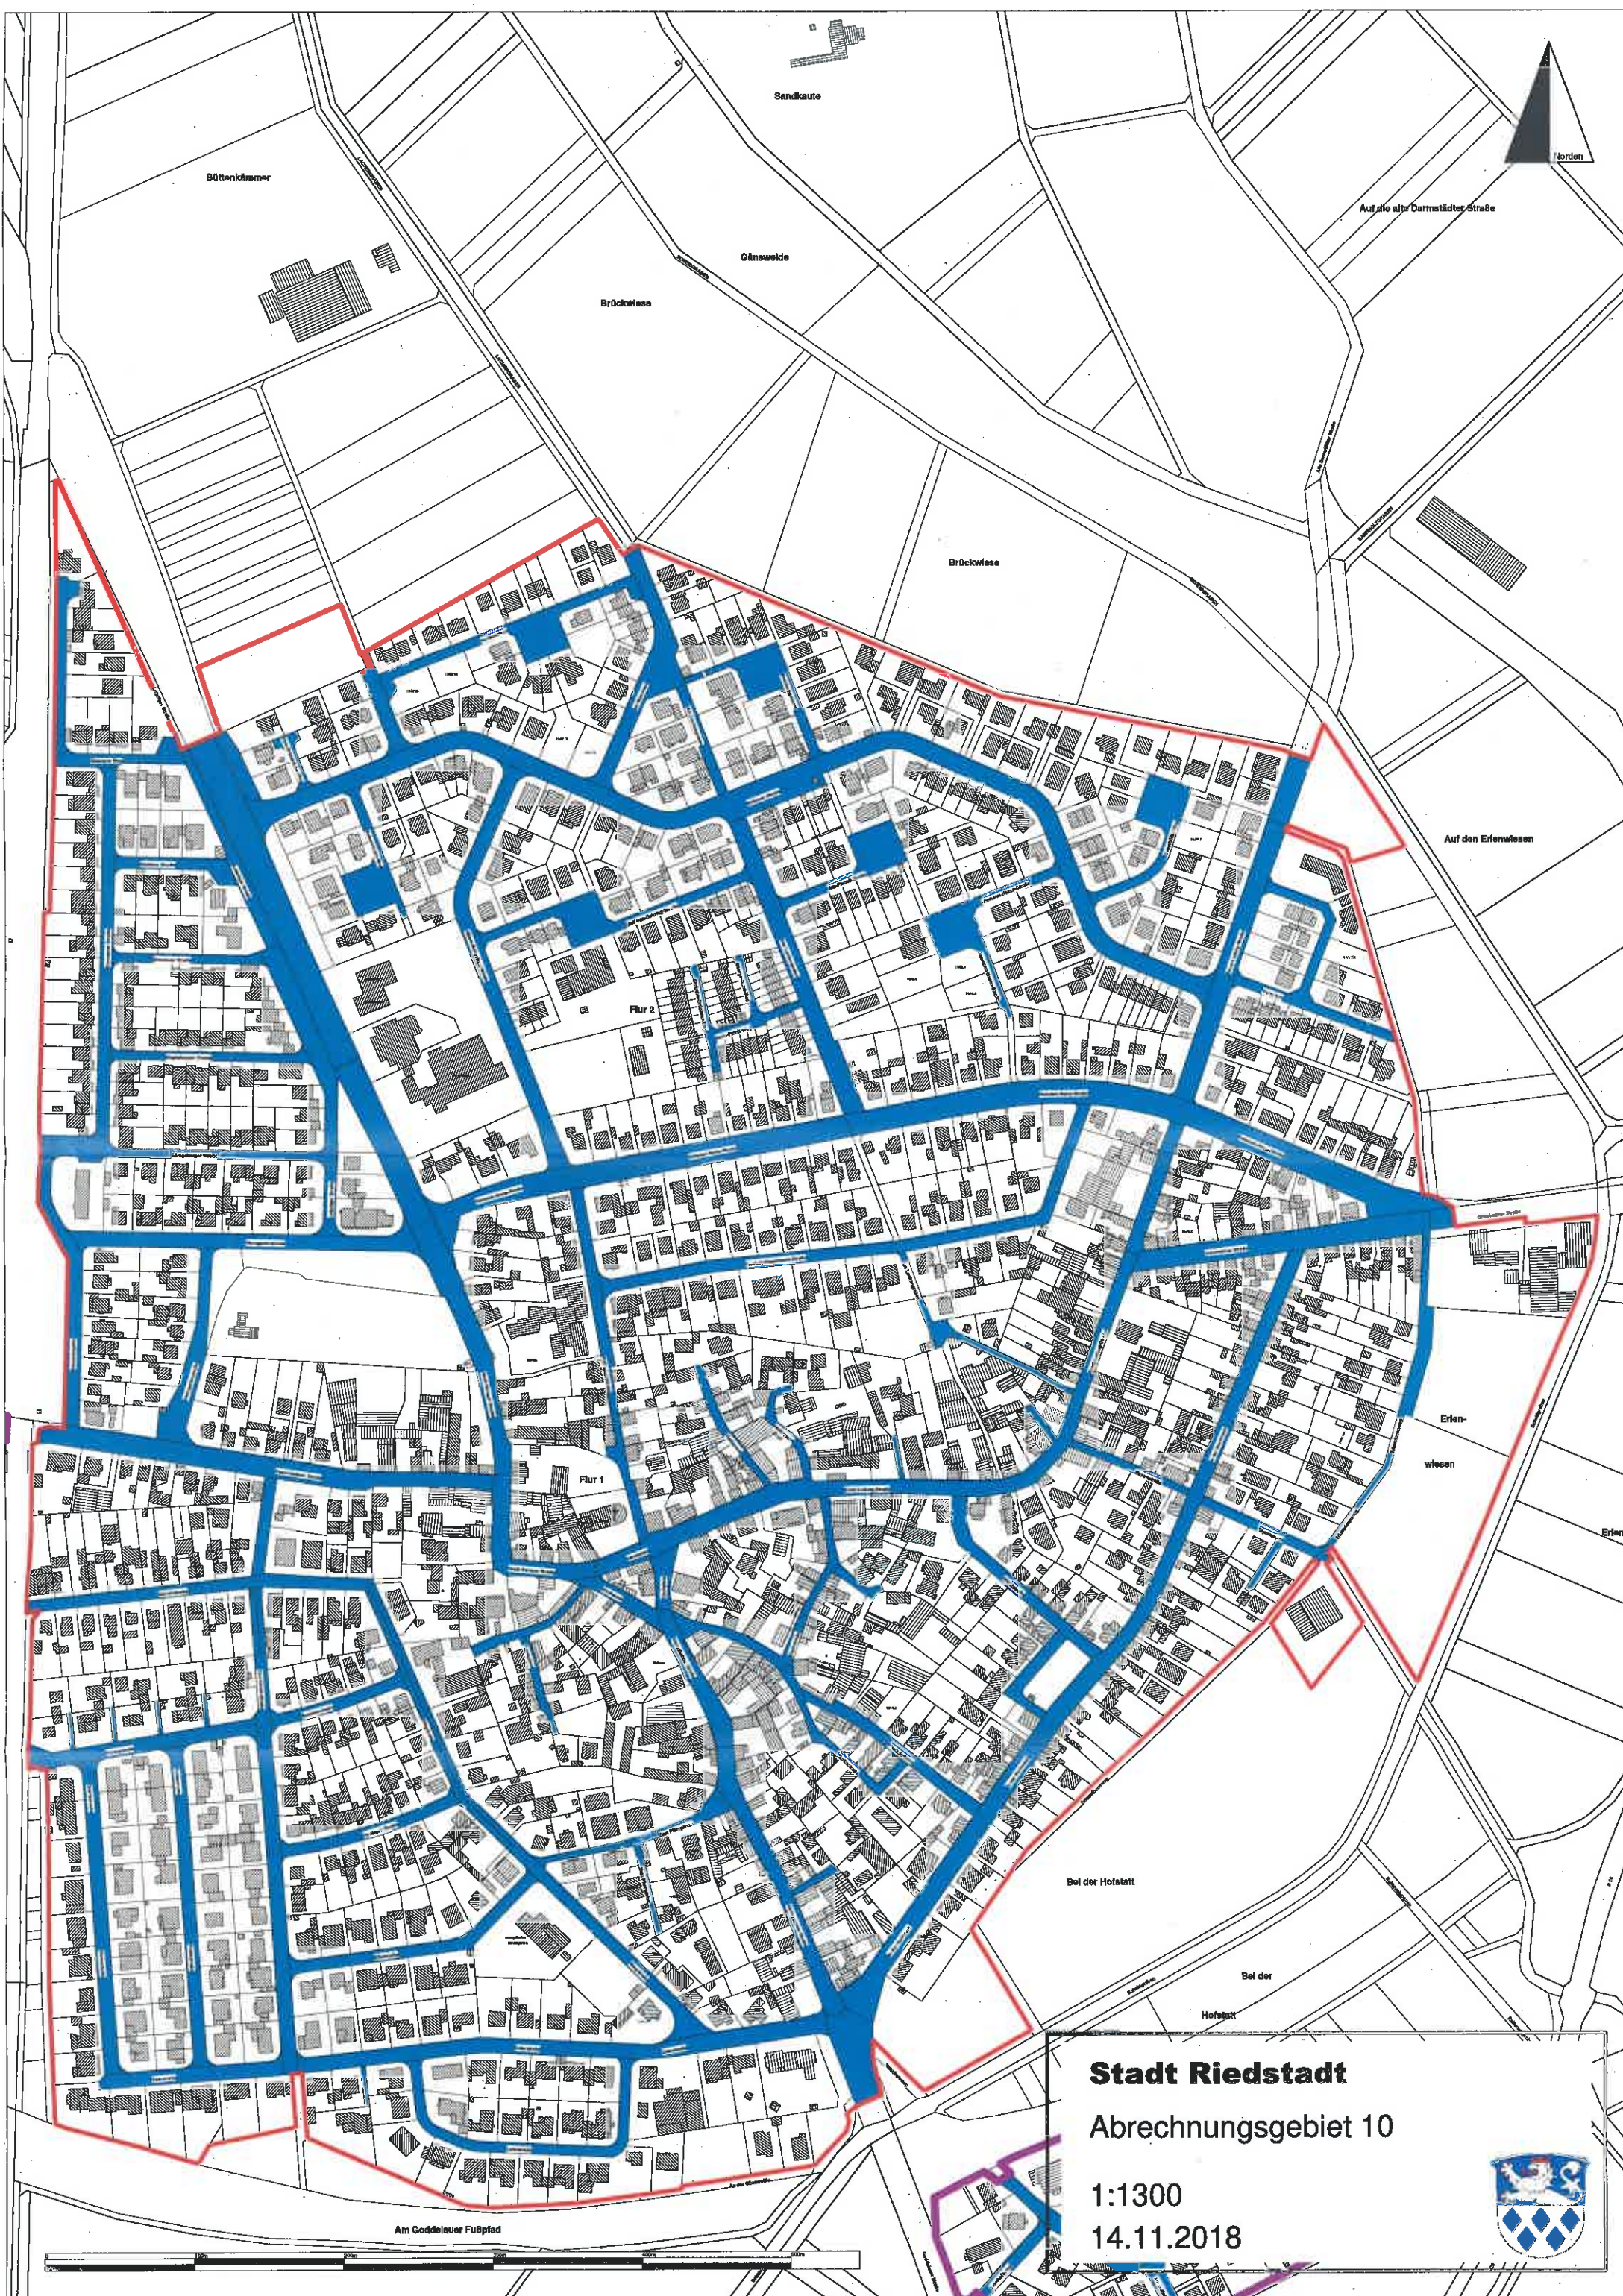

1:1500  
14.11.2018

**Stadt Riedstadt**

Abrechnungsgebiet 8

1:1350

14.11.2018

Hintere Deune

Vordere Deune

Hintere Deune

Beim Hahner Hof

Beim Hahner Hof

Salzlocher

**Stadt Riedstadt**

Abrechnungsgebiet 9

1:1300

14.11.2018

**Stadt Riedstadt**  
Abrechnungsgebiet 10

1:1300  
14.11.2018

Gottelauer Straße

Bahnhofsweg

Am alten Bahnhof

Am Gartenweg

Am Gartenweg

Am Gartenweg

Am Gartenweg

B 26

**Stadt Riedstadt**

Abrechnungsgebiet 11

1:400

14.11.2018

**Stadt Riedstadt**  
Abrechnungsgebiet 12

1:1000  
14.11.2018

Kisseläcker