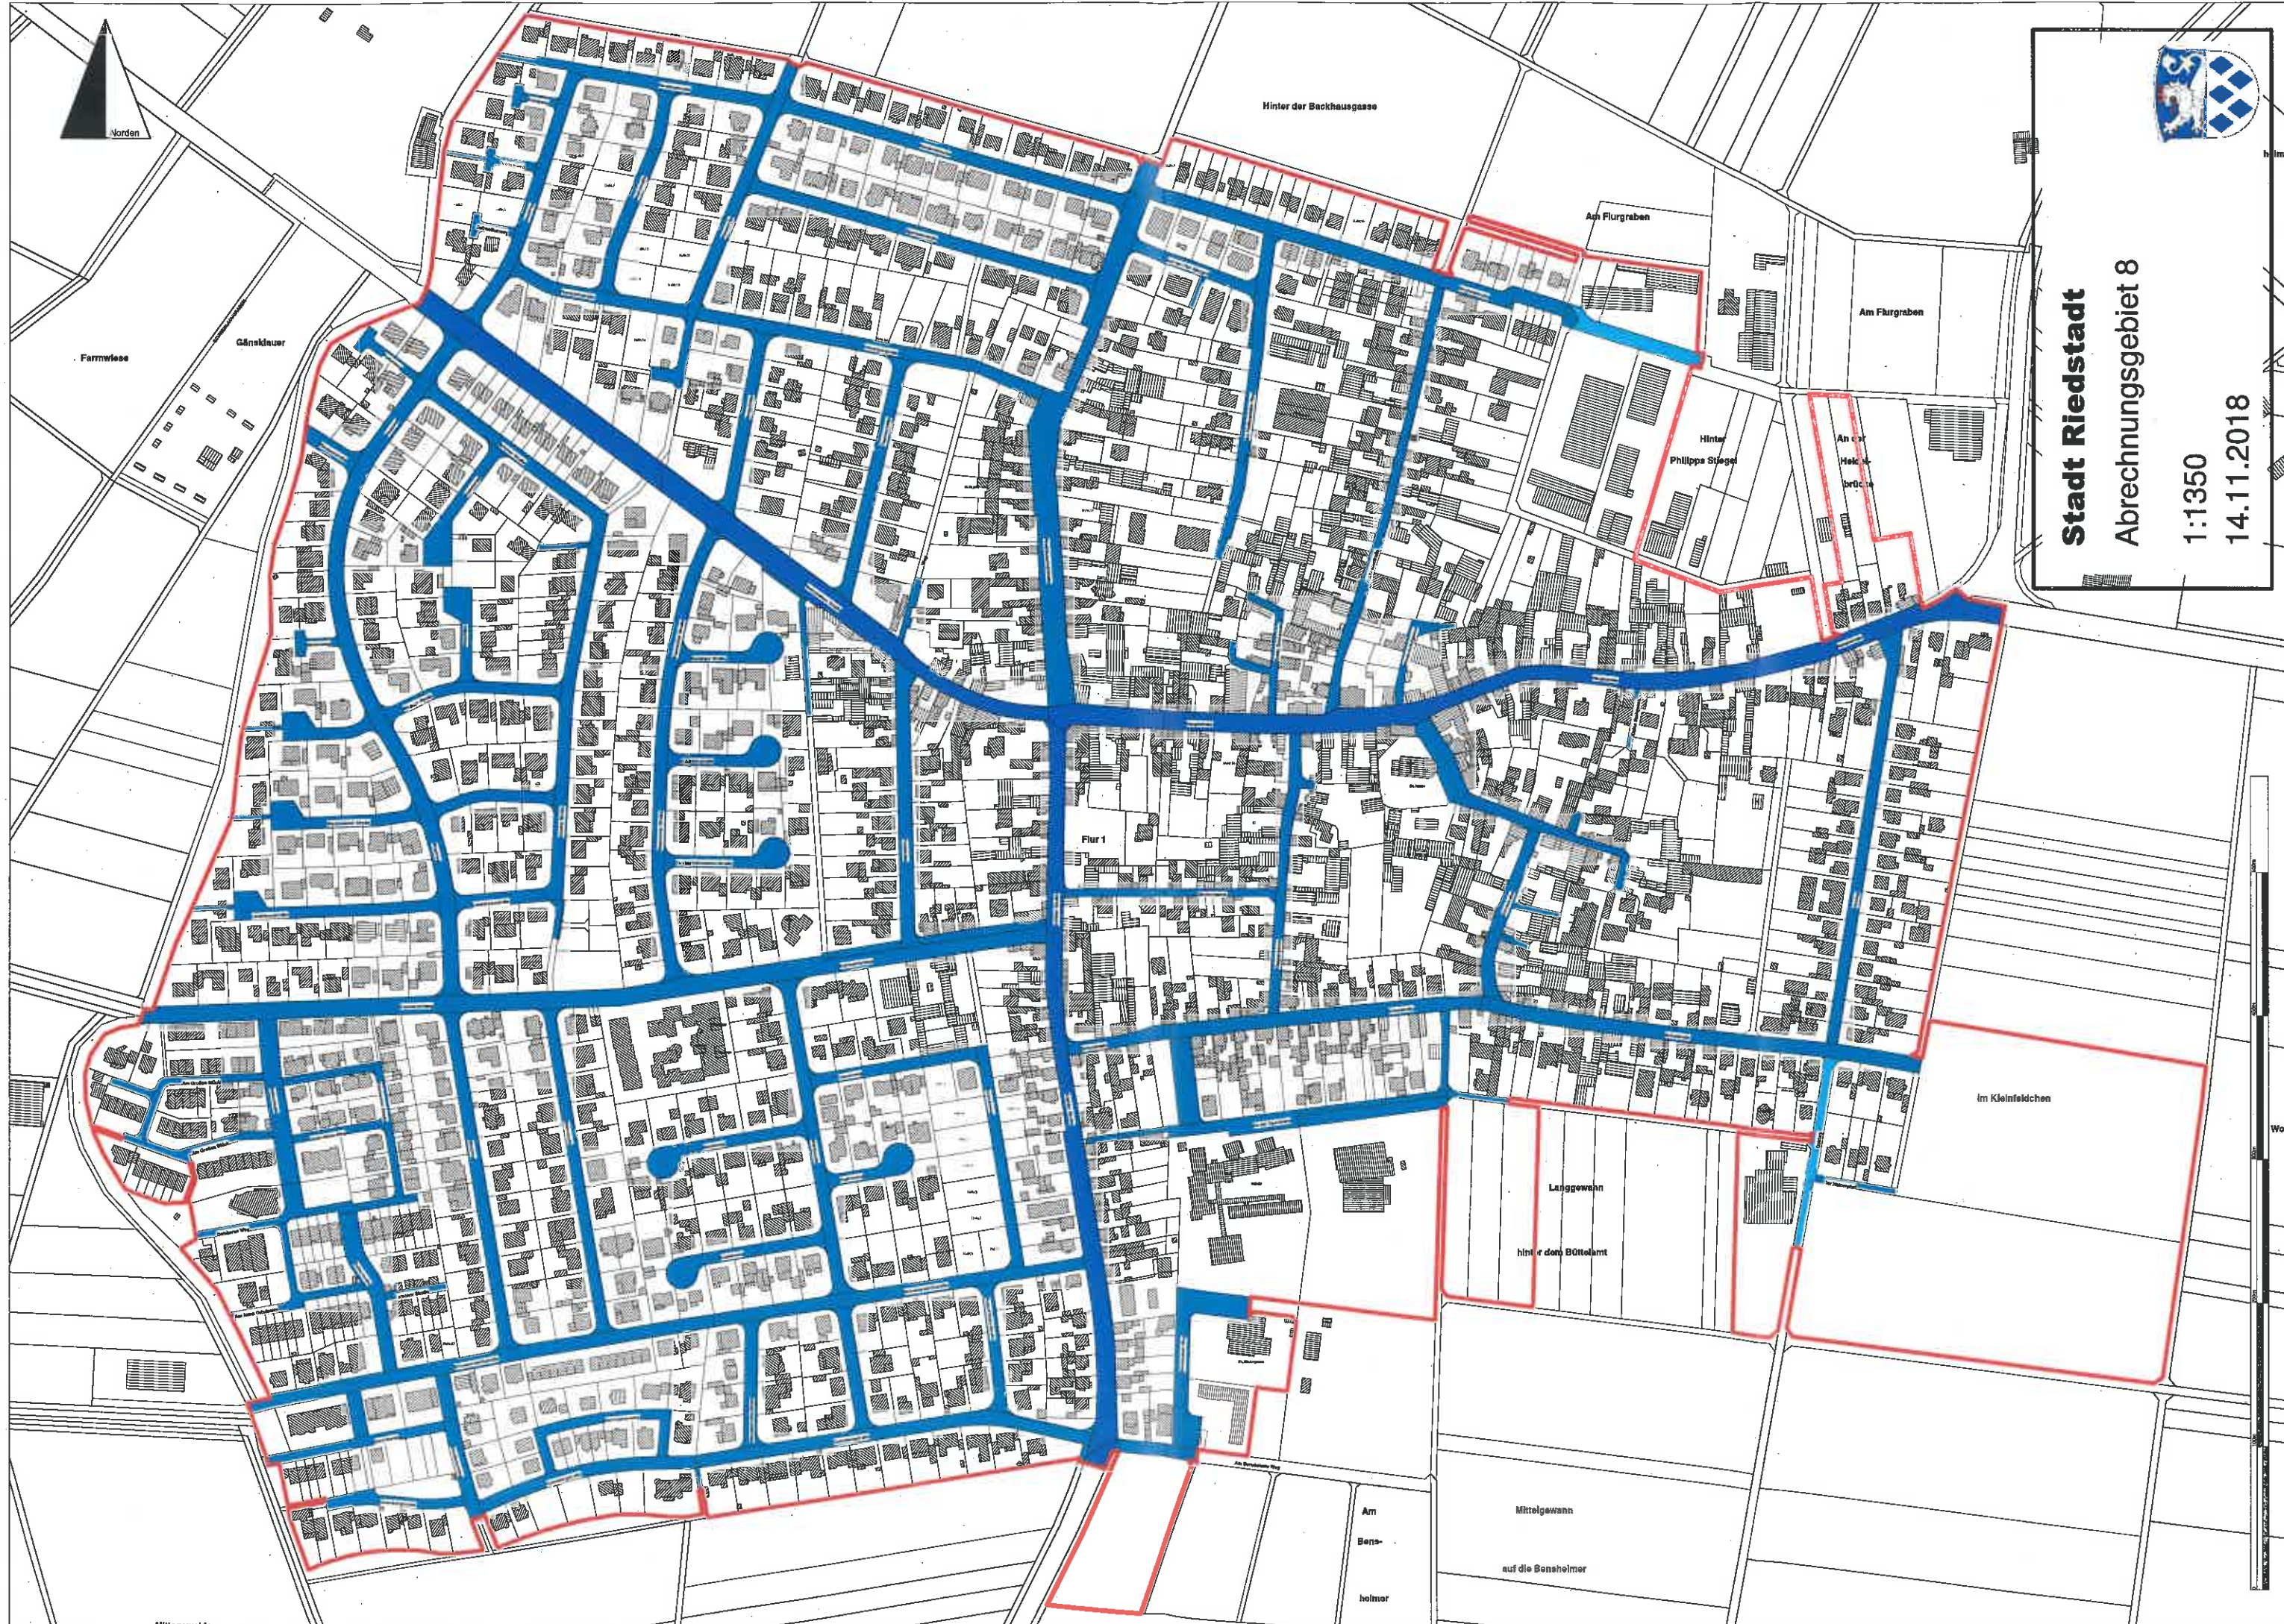

1:1500  
14.11.2018

**Stadt Riedstadt**

Abrechnungsgebiet 8

1:1350

14.11.2018

Hintere Deune

Vordere Deune

Hintere Deune

Beim Hahner Hof

Beim Hahner Hof

Salzlocher

**Stadt Riedstadt**

Abrechnungsgebiet 9

1:1300

14.11.2018

**Stadt Riedstadt**  
Abrechnungsgebiet 10

1:1300  
14.11.2018

Gottelauer Straße

Bahnhofsweg

Am alten Bahnhof

Am Gartenweg

Am Gartenweg

Am Gartenweg

Am Gartenweg